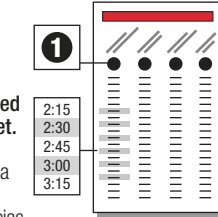

INSTRUCTIONS / INSTRUCCIONES

The bus stops here at listed times. Numbers on the map represent major stops; other stops are also available. (El bus hace paradas aquí de acuerdo al horario señalado. Los números en el mapa representan las paradas principales; hay otras paradas disponibles también.)

The bus travels here sometimes. See timetable beside the map for trips that travel this route variation. (El bus para por aquí algunas veces. Referirse a la tabla de horarios al lado del mapa para encontrar los viajes de esta ruta.)

The transfer point shows where routes intersect and transfers to other routes may be available. (El punto de traslado muestra dónde se intersectan las rutas y las transferencias disponibles a otras rutas.)

The bus stops at each of the times listed below the symbol. (El bus hace paradas a las horas señaladas debajo del símbolo.)

The timetable shows WHEN the bus stops. Shaded times indicate when a radial and local route meet. Transfers are timed so waiting is minimal. (La table de horarios muestra CUANDO el bus hace la paradas. Las horas en sombreadas indican cuando una ruta radial y local se intersectan. Las transferencias son cronometradas de manera que el tiempo de espera es mínimo.)

FARES / TARIFAS

Fare Type	Full Fare	Reduced Fare¹
One-Way Fare	$1.25	$0.60
Local Day Pass	$2.50	$1.25
7-Day Pass	$12.00	$6.00
31-Day Pass	$40.00	$20.00
Seniors Age 65 or Older & Children Age 12 or Younger		Free²
Stored Value Card (Card has $25.00 Value)		$20.00

No Transfers Issued

¹ Persons with Disabilities, Medicare Card Holders and Teens 13-18:
When paying a Reduced Fare a GoRaleigh ID must be shown.
Teens 13-18 must show a current School ID or GoRaleigh ID.

A Medicare Card and a valid ID may be used to secure a GoRaleigh ID.

² Passengers 65 or Older, Children 12 or Younger:
When paying a Seniors 65+ Free Fare a GoRaleigh ID must be shown.
Children under 12 & over 60" tall must present a GoRaleigh ID.

To Obtain a GoRaleigh ID: Call 919-996-3459 or visit the Information Booth at GoRaleigh Station during business hours.

Lost & Found 919-996-3869