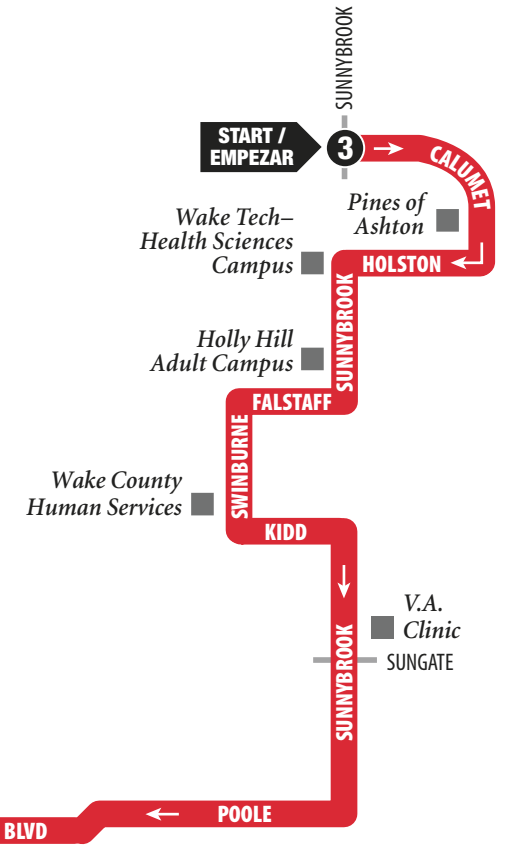

ROUTE 19 MLK/Sunnybrook

Inbound to Downtown
See Outbound on Other Side

Hacia el centro de la ciudad
Para rutas saliendo del centro ver el reverso

DOWNTOWN RALEIGH

END / TERMINAR

MARTIN

Track your bus live, right now!
Download the free app:
transloc.com/app or visit
GoRaleighLive.org

LEGEND

- Regular Route / Ruta de autobús
- Timepoint / Horario de paradas
- Transfer Point / Punto traslado
- Connecting Routes / Rutas que conectan
- Park & Ride Lot / Estacionamiento para usuarios de transporte colectivo
- Point of Interest / Sitios de interés

©2021, GoRaleigh • Design by Smartmaps, Inc.

Inbound to Downtown

Hacia el centro de la ciudad

MONDAY-FRIDAY / LUNES-VIERNES

	3 Calumet at Sunnybrook	4 MLK Jr. Blvd at Raleigh	5 GoRaleigh Station
AM	6:37	6:52	7:02
	6:52	7:07	7:17
	7:07	7:22	7:32
	7:22	7:37	7:47
	7:37	7:52	8:02
	7:52	8:07	8:17
	8:07	8:22	8:32
	8:22	8:37	8:47
	8:37	8:52	9:02
	8:52	9:07	9:17
	9:07	9:22	9:32
	9:22	9:37	9:47
	9:37	9:52	10:02
	9:52	10:07	10:17
	10:07	10:22	10:32
	10:22	10:37	10:47
	10:37	10:52	11:02
	10:52	11:07	11:17
	11:07	11:22	11:32
	11:22	11:37	11:47
	11:37	11:52	12:02
	11:52	12:07	12:17

The transfer point shows where routes intersect and transfers to other routes may be available. (El punto de traslado muestra dónde se intersectan las rutas y las transferencias disponibles a otras rutas.)