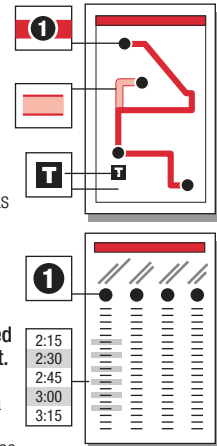

FARES / TARIFAS

Fare Type	Full Fare	Reduced Fare¹
One-Way Fare	$1.25	$0.60
Local Day Pass	$2.50	$1.25
7-Day Pass	$12.00	$6.00
31-Day Pass	$40.00	$20.00
Seniors Age 65 or Older & Children Age 12 or Younger		Free²
Stored Value Card (Card has $25.00 Value)		$20.00

Other GoPass and regional options are available.

No Transfers Issued

¹ Persons with Disabilities, Medicare Card Holders and Teens 13-18:
When paying a Reduced Fare a GoRaleigh ID must be shown.
Teens 13-18 must show a current School ID or GoRaleigh ID.
A Medicare Card and a valid ID may be used to secure a GoRaleigh ID.
² Passengers 65 or Older, Children 12 or Younger:
When paying a Seniors 65+ Free Fare a GoRaleigh ID must be shown.
Children under 12 & over 60" tall must present a GoRaleigh ID.
To Obtain a GoRaleigh ID: Call 919-996-3459 or visit the Information Booth at GoRaleigh Station during business hours.

Lost & Found 919-996-3869