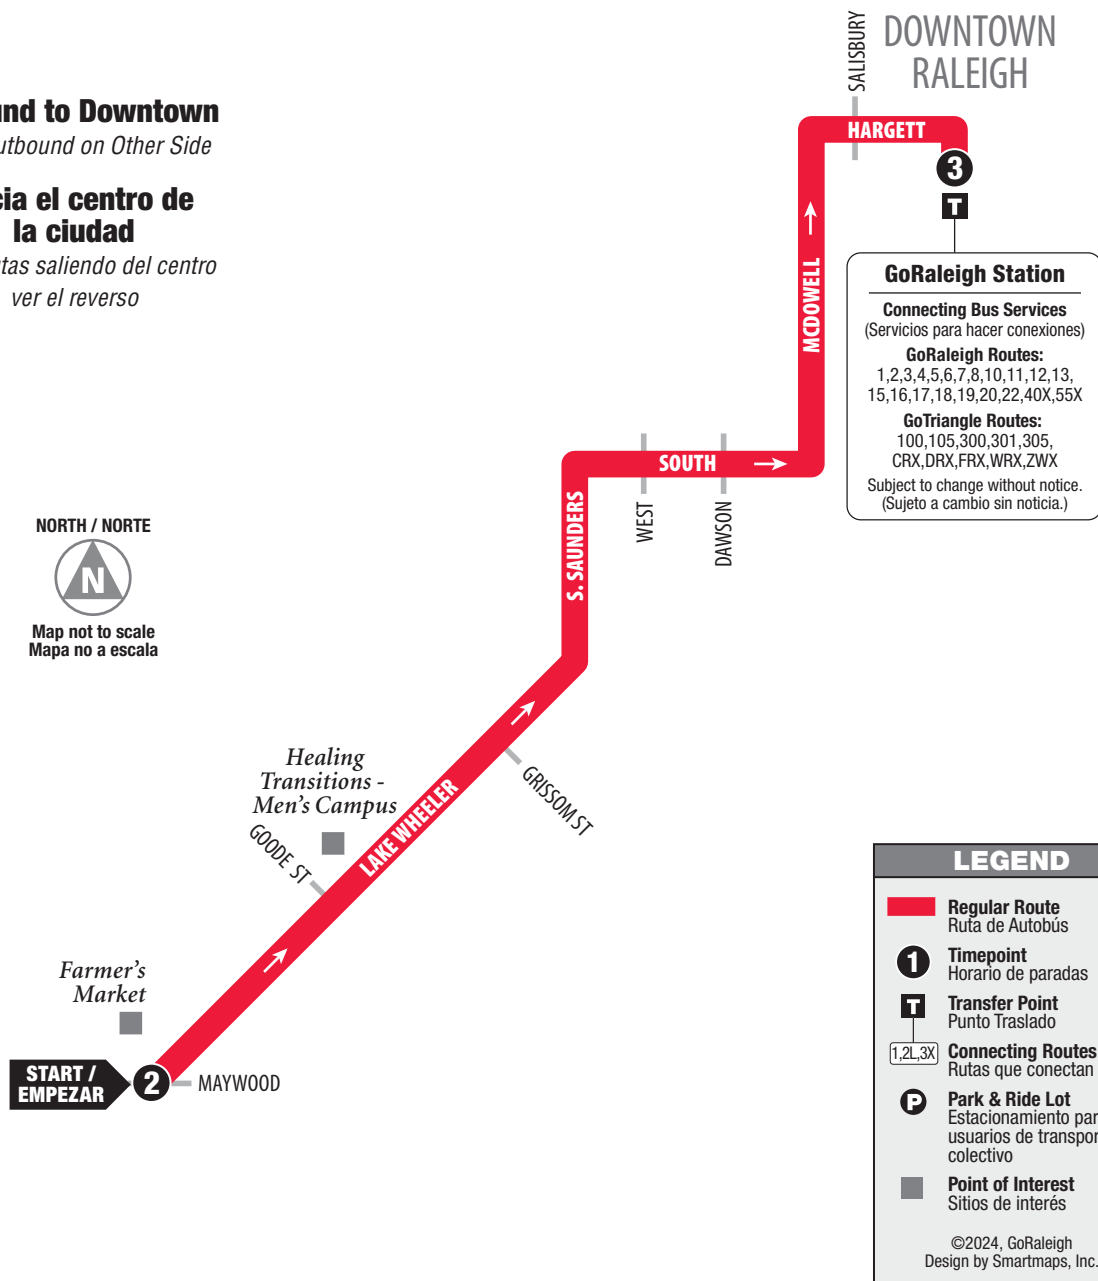

Outbound from Downtown

Saliendo del centro de la ciudad

MONDAY-FRIDAY / LUNES-VIERNES

	1 GoRaleigh Station	2 Maywood at Lake Wheeler
AM	5:30	5:48
	6:00	6:18
	6:15	6:33
	6:30	6:48
	6:45	7:03
	7:00	7:18
	7:15	7:33
	7:30	7:48
	7:45	8:03
	8:00	8:18
	8:15	8:33
	8:30	8:48
	8:45	9:03
	9:00	9:18
	9:15	9:33
	9:30	9:48
	9:45	10:03
	10:00	10:18
	10:15	10:33
	10:30	10:48
	10:45	11:03
	11:00	11:18
	11:15	11:33
	11:30	11:48
	11:45	12:03
PM	12:00	12:18
	12:15	12:33
	12:30	12:48
	12:45	1:03
	1:00	1:18
	1:15	1:33
	1:30	1:48
	1:45	2:03
	2:00	2:18
	2:15	2:33
	2:30	2:48
	2:45	3:03
	3:00	3:18
	3:15	3:33
	3:30	3:48
	3:45	4:03
	4:00	4:18
	4:15	4:33
	4:30	4:48
	4:45	5:03
	5:00	5:18
	5:15	5:33
	5:30	5:48
	5:45	6:03
	6:00	6:18
	6:15	6:33
	6:30	6:48
	6:45	7:03
	7:00	7:18
	7:30	7:48
	8:00	8:18
	8:30	8:48
	9:00	9:18
	9:30	9:48
	10:00	10:18
	10:30	10:48
	11:00	11:18
	11:30	11:48

Inbound to Downtown

See Outbound on Other Side

Hacia el centro de la ciudad

Para rutas saliendo del centro ver el reverso

NORTH / NORTE

Map not to scale
Mapa no a escala

Inbound to Downtown

Hacia el centro de la ciudad

MONDAY-FRIDAY / LUNES-VIERNES

	2 Maywood at Lake Wheeler	3 GoRaleigh Station		2 Maywood at Lake Wheeler	3 GoRaleigh Station
AM	5:48	5:59	PM	12:03	12:14
	6:18	6:29		12:18	12:29
	6:33	6:44		12:33	12:44
	6:48	6:59		12:48	12:59
	7:03	7:14		1:03	1:14
	7:18	7:29		1:18	1:29
	7:33	7:44		1:33	1:44
	7:48	7:59		1:48	1:59
	8:03	8:14		2:03	2:14
	8:18	8:29		2:18	2:29
	8:33	8:44		2:33	2:44
	8:48	8:59		2:48	2:59
	9:03	9:14		3:03	3:14
	9:18	9:29		3:18	3:29
	9:33	9:44		3:33	3:44
	9:48	9:59		3:48	3:59
	10:03	10:14		4:03	4:14
	10:18	10:29		4:18	4:29
	10:33	10:44		4:33	4:44
	10:48	10:59		4:48	4:59
	11:03	11:14		5:03	5:14
	11:18	11:29		5:18	5:29
	11:33	11:44		5:33	5:44
	11:48	11:59		5:48	5:59
				6:03	6:14
				6:18	6:29
				6:33	6:44
				6:48	6:59
				7:03	7:14
				7:18	7:29
				7:48	7:59
				8:18	8:29
				8:48	8:59
				9:18	9:29
				9:48	9:59
				10:18	10:29
				10:48	10:59
				11:18	11:29
				11:48	11:59