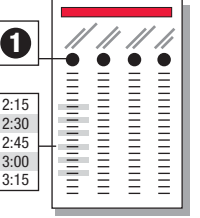

FARES / TARIFAS

Fare Type	Full Fare	Reduced Fare¹
One-Way Fare	$1.25	$0.60
Local Day Pass	$2.50	$1.25
7-Day Pass	$12.00	$6.00
31-Day Pass	$40.00	$20.00
Seniors Age 65 or Older & Children Age 12 or Younger		Free²
Stored Value Card (Card has $25.00 Value)		$20.00

Other GoPass and regional options are available.

No Transfers Issued

¹ Persons with Disabilities, Medicare Card Holders and Teens 13-18:

When paying a Reduced Fare a GoRaleigh ID must be shown. Teens 13-18 must show a current School ID or GoRaleigh ID. A Medicare Card and a valid ID may be used to secure a GoRaleigh ID.

² Passengers 65 or Older, Children 12 or Younger:

When paying a Seniors 65+ Free Fare a GoRaleigh ID must be shown. Children under 12 & over 60" tall must present a GoRaleigh ID.

To Obtain a GoRaleigh ID: Call 919-996-3459 or visit the Information Booth at GoRaleigh Station during business hours.

Lost & Found 919-996-3869