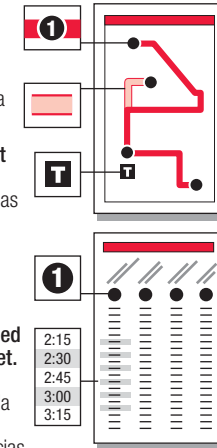

INSTRUCTIONS / INSTRUCCIONES

The bus stops here at listed times. Numbers on the map represent major stops; other stops are also available. (El bus hace paradas aquí de acuerdo al horario señalado. Los números en el mapa representan las paradas principales; hay otras paradas disponibles también.)

The bus travels here sometimes. See timetable beside the map for trips that travel this route variation. (El bus para por aquí algunas veces. Referirse a la tabla de horarios al lado del mapa para encontrar los viajes de esta ruta.)

The transfer point shows where routes intersect and transfers to other routes may be available. (El punto de traslado muestra dónde se intersectan las rutas y las transferencias disponibles a otras rutas.)

The bus stops at each of the times listed below the symbol. (El bus hace paradas a las horas señaladas debajo del símbolo.)

The timetable shows WHEN the bus stops. Shaded times indicate when a radial and local route meet. Transfers are timed so waiting is minimal. (La tabla de horarios muestra CUANDO el bus hace la paradas. Las horas en sombreadas indican cuando una ruta radial y local se intersectan. Las transferencias son cronometradas de manera que el tiempo de espera es mínimo.)