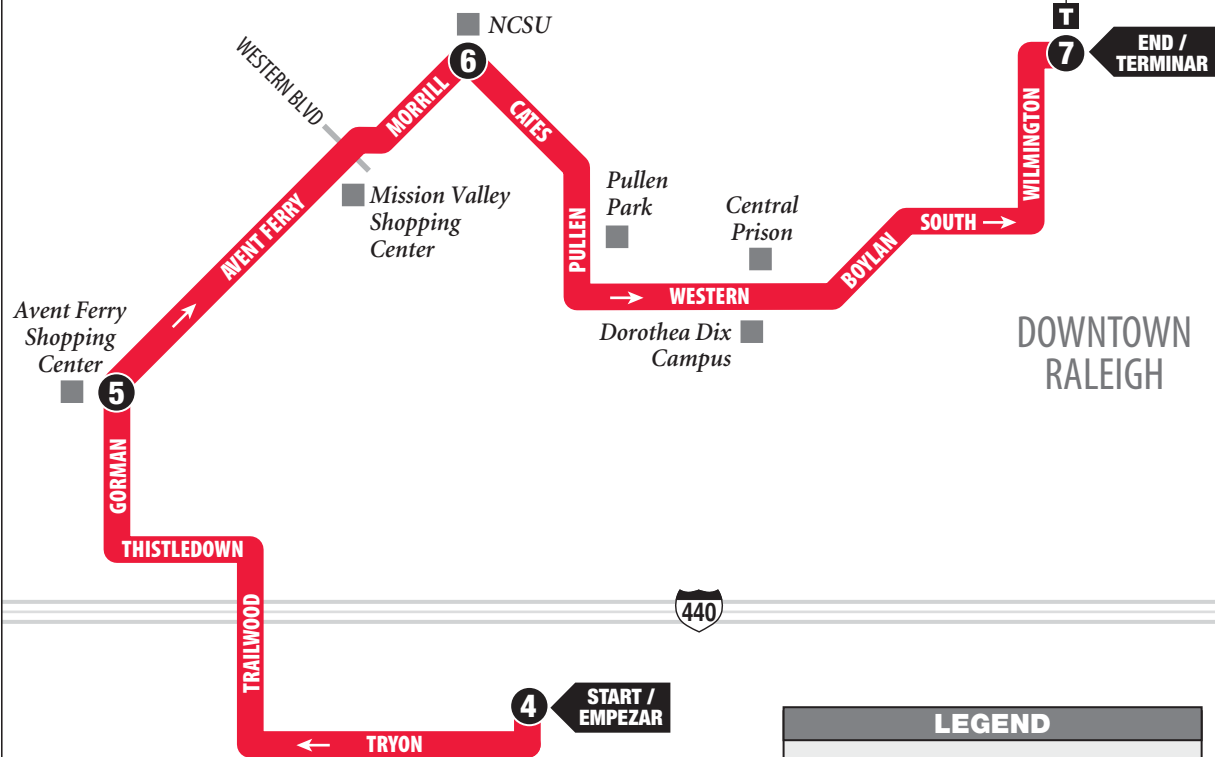

## WEEKEND & HOLIDAYS / SERVICIOS PARA FINES DE SEMANA Y DIAS FESTIVOS

	1 GoRaleigh Station	2 NCSU Cates at Morrill	3 Gorman at Avent Ferry	4 Trailwood Hills at Tryon Rd
PM	12:07	12:19	12:27	12:37
	12:22	12:34	12:42	12:52
	12:37	12:49	12:57	1:07
	12:52	1:04	1:12	1:22
	1:07	1:19	1:27	1:37
	1:22	1:34	1:42	1:52
	1:37	1:49	1:57	2:07
	1:52	2:04	2:12	2:22
	2:07	2:19	2:27	2:37
	2:22	2:34	2:42	2:52
	2:37	2:49	2:57	3:07
	2:52	3:04	3:12	3:22
	3:07	3:19	3:27	3:37
	3:22	3:34	3:42	3:52
	3:37	3:49	3:57	4:07
	3:52	4:04	4:12	4:22
	4:07	4:19	4:27	4:37
	4:22	4:34	4:42	4:52
	4:37	4:49	4:57	5:07
	4:52	5:04	5:12	5:22
	5:07	5:19	5:27	5:37
	5:22	5:34	5:42	5:52
	5:37	5:49	5:57	6:07
	5:52	6:04	6:12	6:22
	6:07	6:19	6:27	6:37
	6:22	6:34	6:42	6:52
	6:37	6:49	6:57	7:07
	6:52	7:04	7:12	7:22
	7:07	7:19	7:27	7:37
	7:22	7:34	7:42	7:52
	7:52	8:04	8:12	8:22
	8:22	8:34	8:42	8:52
	8:52	9:04	9:12	9:22
	9:22	9:34	9:42	9:52
	9:52	10:04	10:12	10:22
	*10:22	*10:34	*10:42	*10:52
	*10:52	*11:04	*11:12	*11:22
	*11:22	*11:34	*11:42	*11:52

## Avent Ferry

SERVING:

- Pullen Park
- North Carolina State University
- Mission Valley Shopping Center
- Avent Ferry Shopping Center

919-485-RIDE (7433)  
www.raleighnc.gov/transit  
www.goraleigh.org

Effective: 1.12.25

## Inbound to Downtown

See Outbound on Other Side

## Hacia el centro de la ciudad

Para rutas saliendo del centro ver el reverso