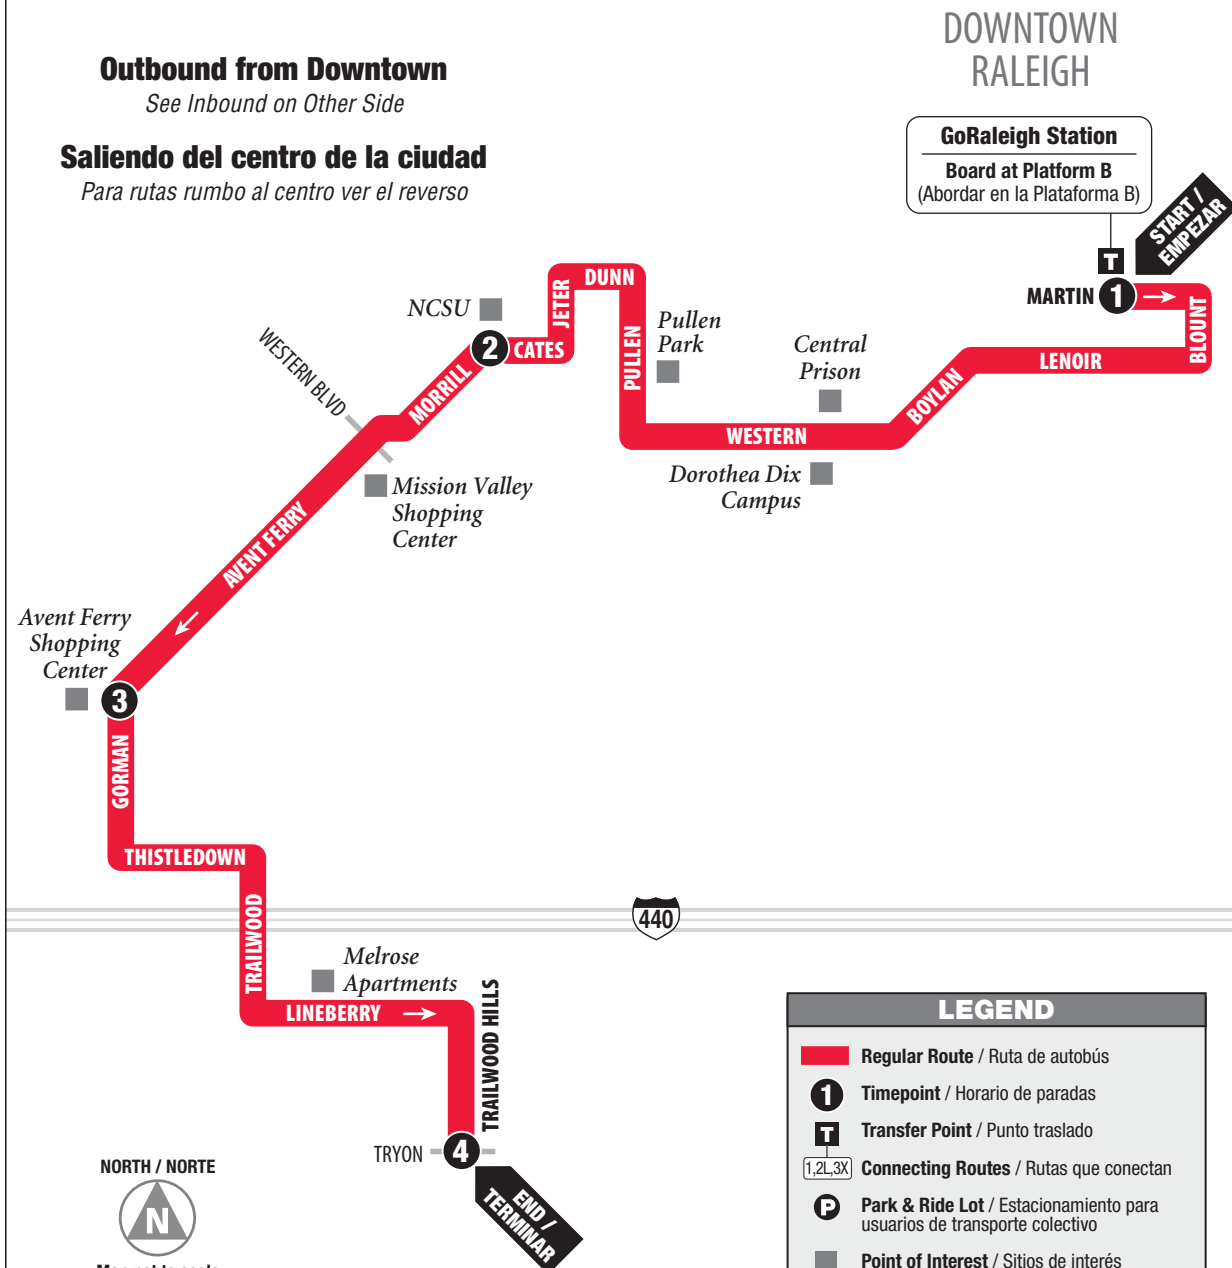

## Outbound from Downtown

See Inbound on Other Side

## Saliendo del centro de la ciudad

Para rutas rumbo al centro ver el reverso

**DOWNTOWN RALEIGH**

**GoRaleigh Station**  
Board at Platform B  
(Abordar en la Plataforma B)

**MARTIN 1**

**CATES 2**

**GORMAN 3**

## MONDAY-FRIDAY / LUNES-VIERNES

	1 GoRaleigh Station	2 NCSU Cates at Morrill	3 Gorman at Avent Ferry	4 Trailwood Hills at Tryon Rd
AM	5:37	5:55	6:03	6:10
	6:07	6:25	6:33	6:40
	6:37	6:55	7:03	7:10
	6:52	7:10	7:18	7:25
	7:07	7:25	7:33	7:40
	7:22	7:40	7:48	7:55
	7:37	7:55	8:03	8:10
	7:52	8:10	8:18	8:25
	8:07	8:25	8:33	8:40
	8:22	8:40	8:48	8:55
	8:37	8:55	9:03	9:10
	8:52	9:10	9:18	9:25
	9:07	9:25	9:33	9:40
	9:22	9:40	9:48	9:55
	9:37	9:55	10:03	10:10
	9:52	10:10	10:18	10:25
	10:07	10:25	10:33	10:40
	10:22	10:40	10:48	10:55
	10:37	10:55	11:03	11:10
	10:52	11:10	11:18	11:25
	11:07	11:25	11:33	11:40
	11:22	11:40	11:48	11:55
	11:37	11:55	<b>12:03</b>	<b>12:10</b>
	11:52	<b>12:10</b>	<b>12:18</b>	<b>12:25</b>

## MONDAY-FRIDAY / LUNES-VIERNES

	1 GoRaleigh Station	2 NCSU Cates at Morrill	3 Gorman at Avent Ferry	4 Trailwood Hills at Tryon Rd
PM	12:07	12:25	12:33	12:40
	12:22	12:40	12:48	12:55
	12:37	12:55	1:03	1:10
	12:52	1:10	1:18	1:25
	1:07	1:25	1:33	1:40
	1:22	1:40	1:48	1:55
	1:37	1:55	2:03	2:10
	1:52	2:10	2:18	2:25
	2:07	2:25	2:33	2:40
	2:22	2:40	2:48	2:55
	2:37	2:55	3:03	3:10
	2:52	3:10	3:18	3:25
	3:07	3:25	3:33	3:40
	3:22	3:40	3:48	3:55
	3:37	3:55	4:03	4:10
	3:52	4:10	4:18	4:25
	4:07	4:25	4:33	4:40
	4:22	4:40	4:48	4:55
	4:37	4:55	5:03	5:10
	4:52	5:10	5:18	5:25
	5:07	5:25	5:33	5:40
	5:22	5:40	5:48	5:55
	5:37	5:55	6:03	6:10
	5:52	6:10	6:18	6:25
	6:07	6:25	6:33	6:40
	6:22	6:40	6:48	6:55
	6:37	6:55	7:03	7:10
	6:52	7:10	7:18	7:25
	7:07	7:25	7:33	7:40
	7:22	7:37	7:45	7:52
	7:52	8:07	8:15	8:22
	8:22	8:37	8:45	8:52
	8:52	9:07	9:15	9:22
	9:22	9:37	9:45	9:52
	9:52	10:07	10:15	10:22
	10:22	10:37	10:45	10:52
	10:52	11:07	11:15	11:22
	11:22	11:37	11:45	11:52