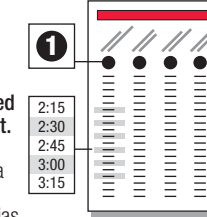

FARES / TARIFAS

Fare Type	Full Fare	Reduced Fare¹
One-Way Fare	$1.25	$0.60
Local Day Pass	$2.50	$1.25
7-Day Pass	$12.00	$6.00
31-Day Pass	$40.00	$20.00
Seniors Age 65 or Older & Children Age 12 or Younger	Free²	

Other GoPass and regional options are available.

No Transfers Issued

¹ Persons with Disabilities, Medicare Card Holders and Teens 13-18: When paying a Reduced Fare a GoRaleigh ID must be shown. Teens 13-18 must show a current School ID or GoRaleigh ID.

A Medicare Card and a valid ID may be used to secure a GoRaleigh ID.

² Passengers 65 or Older, Children 12 or Younger: When paying a Seniors 65+ Free Fare a GoRaleigh ID must be shown. Children under 12 & over 60" tall must present a GoRaleigh ID.

To Obtain a GoRaleigh ID: Call 919-996-3459 or visit the Information Booth at GoRaleigh Station during business hours.

Lost & Found 919-996-3869