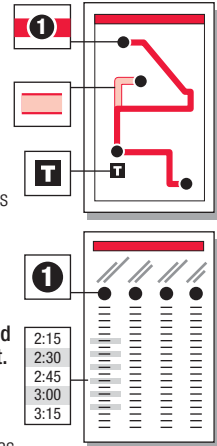

FARES / TARIFAS

Fare Type	Full Fare	Reduced Fare¹
One-Way Fare	$1.25	$0.60
Local Day Pass	$2.50	$1.25
7-Day Pass	$12.00	$6.00
31-Day Pass	$40.00	$20.00
Seniors Age 65 or Older & Children Age 12 or Younger		Free²
Stored Value Card (Card has $25.00 Value)		$20.00

Other GoPass and regional options are available.

No Transfers Issued

¹ Persons with Disabilities, Medicare Card Holders and Teens 13-18:
When paying a Reduced Fare a GoRaleigh ID must be shown.
Teens 13-18 must show a current School ID or GoRaleigh ID.
A Medicare Card and a valid ID may be used to secure a GoRaleigh ID.

² Passengers 65 or Older, Children 12 or Younger:
When paying a Seniors 65+ Free Fare a GoRaleigh ID must be shown.
Children under 12 & over 60" tall must present a GoRaleigh ID.

To Obtain a GoRaleigh ID: Call 919-996-3459 or visit the Information Booth at GoRaleigh Station during business hours.

Lost & Found 919-996-3869