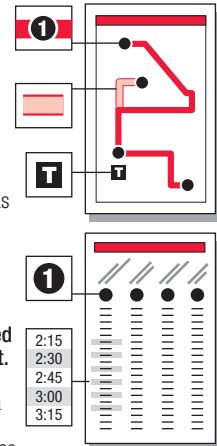

INSTRUCTIONS / INSTRUCCIONES

The bus stops here at listed times. Numbers on the map represent major stops; other stops are also available. (El bus hace paradas aquí de acuerdo al horario señalado. Los números en el mapa representan las paradas principales; hay otras paradas disponibles también.)

The bus travels here sometimes. See timetable beside the map for trips that travel this route variation. (El bus para por aquí algunas veces. Referirse a la tabla de horarios al lado del mapa para encontrar los viajes de esta ruta.)

The transfer point shows where routes intersect and transfers to other routes may be available. (El punto de traslado muestra dónde se intersectan las rutas y las transferencias disponibles a otras rutas.)

The bus stops at each of the times listed below the symbol. (El bus hace paradas a las horas señaladas debajo del símbolo.)

The timetable shows WHEN the bus stops. Shaded times indicate when a radial and local route meet. Transfers are timed so waiting is minimal. (La table de horarios muestra CUANDO el bus hace la paradas. Las horas en sombreadas indican cuando una ruta radial y local se intersectan. Las transferencias son cronometradas de manera que el tiempo de espera es mínimo.)

FARES / TARIFAS

Fare Type	Full Fare	Reduced Fare¹
One-Way Fare	$1.25	$0.60
Local Day Pass	$2.50	$1.25
7-Day Pass	$12.00	$6.00
31-Day Pass	$40.00	$20.00
Seniors Age 65 or Older & Children Age 12 or Younger		Free²
Stored Value Card (Card has $25.00 Value)		$20.00

Other GoPass and regional options are available.

No Transfers Issued

¹ Persons with Disabilities, Medicare Card Holders and Teens 13-18: When paying a Reduced Fare a GoRaleigh ID must be shown. Teens 13-18 must show a current School ID or GoRaleigh ID. A Medicare Card and a valid ID may be used to secure a GoRaleigh ID.

² Passengers 65 or Older, Children 12 or Younger: When paying a Seniors 65+ Free Fare a GoRaleigh ID must be shown. Children under 12 & over 60" tall must present a GoRaleigh ID.

To Obtain a GoRaleigh ID: Call 919-996-3459 or visit the Information Booth at GoRaleigh Station during business hours.

Lost & Found 919-996-3869