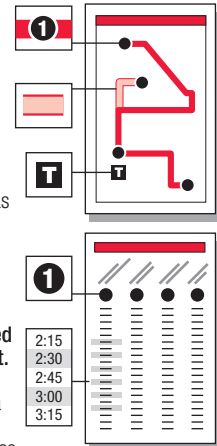

INSTRUCTIONS / INSTRUCCIONES

The bus stops here at listed times. Numbers on the map represent major stops; other stops are also available. (El bus hace paradas aquí de acuerdo al horario señalado. Los números en el mapa representan las paradas principales; hay otras paradas disponibles también.)

The bus travels here sometimes. See timetable beside the map for trips that travel this route variation. (El bus para por aquí algunas veces. Referirse a la tabla de horarios al lado del mapa para encontrar los viajes de esta ruta.)

The transfer point shows where routes intersect and transfers to other routes may be available. (El punto de traslado muestra dónde se interseccionan las rutas y las transferencias disponibles a otras rutas.)

The bus stops at each of the times listed below the symbol. (El bus hace paradas a las horas señaladas debajo del símbolo.)

The timetable shows WHEN the bus stops. Shaded times indicate when a radial and local route meet. Transfers are timed so waiting is minimal. (La table de horarios muestra CUANDO el bus hace la paradas. Las horas en sombreadas indican cuando una ruta radial y local se interseccionan. Las transferencias son cronometradas de manera que el tiempo de espera es mínimo.)

FARES / TARIFAS

Fare Type	Full Fare	Reduced Fare¹
One-Way Fare	$1.25	$0.60
Local Day Pass	$2.50	$1.25
7-Day Pass	$12.00	$6.00
31-Day Pass	$40.00	$20.00
Seniors Age 65 or Older & Children Age 12 or Younger		Free²
Stored Value Card (Card has $25.00 Value)		$20.00

Other GoPass and regional options are available.
No Transfers Issued

¹ Persons with Disabilities, Medicare Card Holders and Teens 13-18:
When paying a Reduced Fare a GoRaleigh ID must be shown. Teens 13-18 must show a current School ID or GoRaleigh ID. A Medicare Card and a valid ID may be used to secure a GoRaleigh ID.

² Passengers 65 or Older, Children 12 or Younger:
When paying a Seniors 65+ Free Fare a GoRaleigh ID must be shown. Children under 12 & over 60" tall must present a GoRaleigh ID.

To Obtain a GoRaleigh ID: Call 919-996-3459 or visit the Information Booth at GoRaleigh Station during business hours.

Lost & Found 919-996-3869