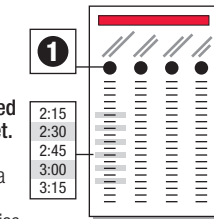

FARES / TARIFAS

Fare Type	Full Fare	Reduced Fare¹
One-Way Fare	$1.25	$0.60
Local Day Pass	$2.50	$1.25
7-Day Pass	$12.00	$6.00
31-Day Pass	$40.00	$20.00
Seniors Age 65 or Older & Children Age 12 or Younger	Free²	

Other GoPass and regional options are available.

No Transfers Issued

¹ Persons with Disabilities, Medicare Card Holders and Teens 13-18:

When paying a Reduced Fare a GoRaleigh ID must be shown. Teens 13-18 must show a current School ID or GoRaleigh ID. A Medicare Card and a valid ID may be used to secure a GoRaleigh ID.

² Passengers 65 or Older, Children 12 or Younger:

When paying a Seniors 65+ Free Fare a GoRaleigh ID must be shown. Children under 12 & over 60" tall must present a GoRaleigh ID.

To Obtain a GoRaleigh ID: Call 919-996-3459 or visit the Information Booth at GoRaleigh Station during business hours.

Lost & Found 919-996-3869