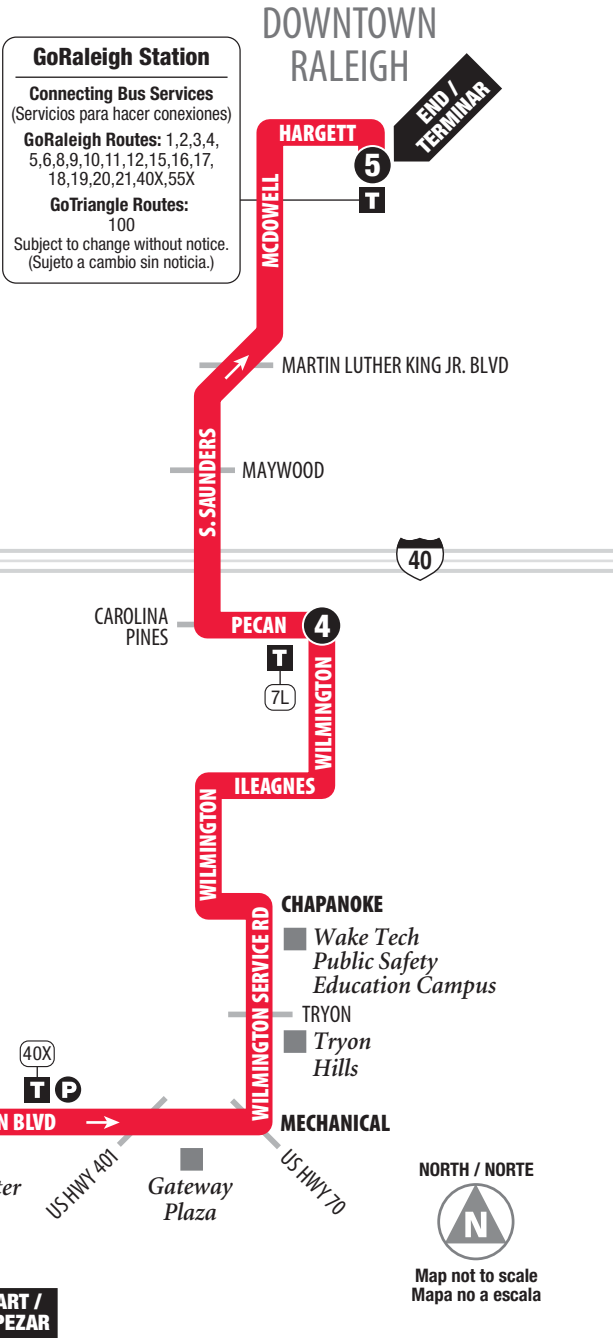

## Inbound to Downtown

See Outbound on Other Side

## Hacia el centro de la ciudad

Para rutas saliendo del centro ver el reverso

**LEGEND**

- █ **Regular Route**  
Ruta de Autobus
- 1** **Timepoint**  
Horario de paradas
- T** **Transfer Point**  
Punto Traslado
- 1,2L,3X **Connecting Routes**  
Rutas que conectan
- P** **Park & Ride Lot**  
Estacionamiento para usuarios de transporte colectivo
- Point of Interest**  
Sitios de interés

©2025, GoRaleigh  
Design by Smartmaps, Inc.

**GoRaleigh Station**  
**Connecting Bus Services**  
 (Servicios para hacer conexiones)  
**GoRaleigh Routes:** 1,2,3,4, 5,6,8,9,10,11,12,15,16,17, 18,19,20,21,40X,55X  
**GoTriangle Routes:** 100  
 Subject to change without notice.  
 (Sujeto a cambio sin noticia.)

**Shaded times indicate when the Route 7L Carolina Pines and Route 7 South Saunders connect at the transfer point located at Pecan and Wilmington.**  
 (Los espacios de tiempo sombreados indican cuando la Ruta 7L Carolina Pines y la Ruta 7 South Saunders se conectan en el punto de transferencia localizado en del Pecan and Wilmington.)