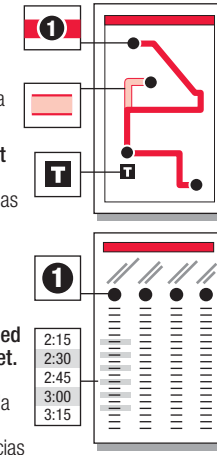

INSTRUCTIONS / INSTRUCCIONES

The bus stops here at listed times. Numbers on the map represent major stops; other stops are also available. (El bus hace paradas aquí de acuerdo al horario señalado. Los números en el mapa representan las paradas principales; hay otras paradas disponibles también.)

The bus travels here sometimes. See timetable beside the map for trips that travel this route variation. (El bus para por aquí algunas veces. Referirse a la tabla de horarios al lado del mapa para encontrar los viajes de esta ruta.)

The transfer point shows where routes intersect and transfers to other routes may be available. (El punto de traslado muestra dónde se intersectan las rutas y las transferencias disponibles a otras rutas.)

The bus stops at each of the times listed below the symbol. (El bus hace paradas a las horas señaladas debajo del símbolo.)

The timetable shows WHEN the bus stops. Shaded times indicate when a radial and local route meet. Transfers are timed so waiting is minimal. (La tabla de horarios muestra CUANDO el bus hace la paradas. Las horas en sombreadas indican cuando una ruta radial y local se intersectan. Las transferencias son cronometradas de manera que el tiempo de espera es mínimo.)