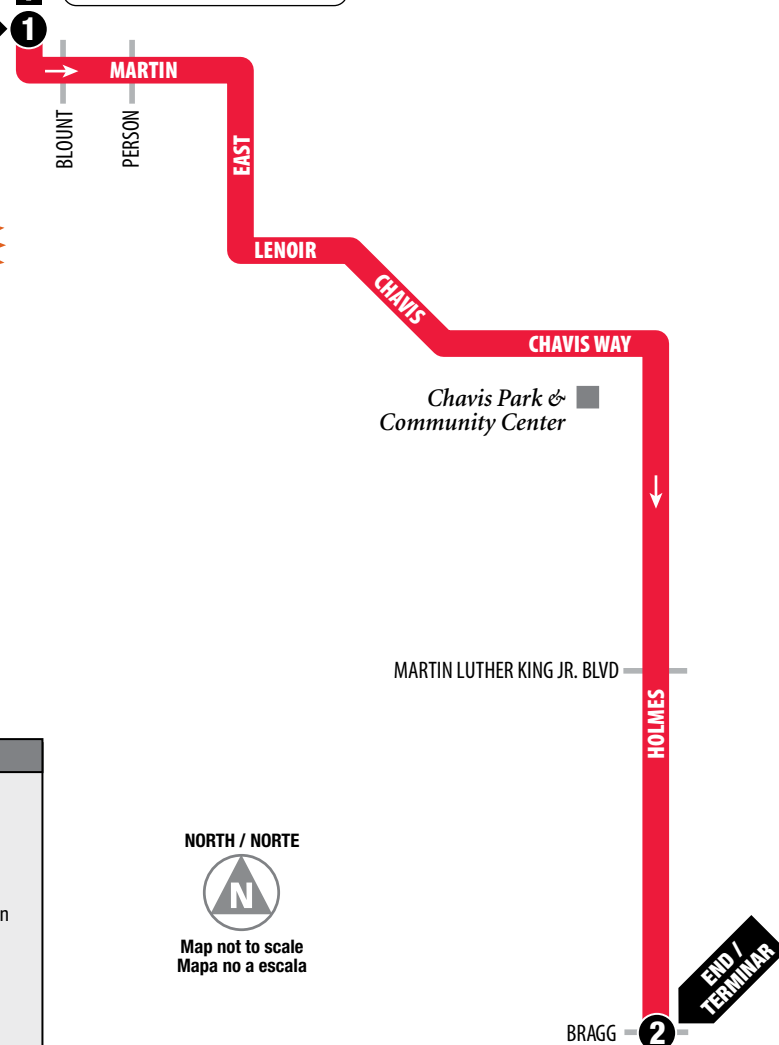

ROUTE 13 Chavis Heights

DOWNTOWN
RALEIGH

START /
EMPEZAR

GoRaleigh Station
Board at Platform B
for service to Chavis Heights
(Abordar en la Plataforma B
para el servicio a Chavis Heights)

Outbound from Downtown
See Inbound on Other Side

Saliendo del centro de la ciudad
Para rutas rumbo al centro ver el reverso

See inbound side
for service to Raleigh
Union Station
Ver el lado de hacia el centro
para el servicio a Raleigh
Union Station

LEGEND

©2018, GoRaleigh • Design by Smartmaps, Inc.

NORTH / NORTE
Map not to scale
Mapa no a escala

Outbound from Downtown

Saliendo del centro de la ciudad

**MONDAY-FRIDAY, WEEKENDS & HOLIDAYS /
LUNES-VIERNES, SERVICIOS PARA FINES DE
SEMANA Y DIAS FESTIVOS**

	1 GoRaleigh Station	2 Holmes at Bragg
AM	6:00	6:07
	6:30	6:37
	7:00	7:07
	7:30	7:37
	8:00	8:07
	8:30	8:37
	9:00	9:07
	9:30	9:37
	10:00	10:07
	10:30	10:37
PM	11:00	11:07
	11:30	11:37
	12:00	12:07
	12:30	12:37
	1:00	1:07
	1:30	1:37
	2:00	2:07
	2:30	2:37
	3:00	3:07
	3:30	3:37
	4:00	4:07
	4:30	4:37
	5:00	5:07
	5:30	5:37
	6:00	6:07
	6:30	6:37