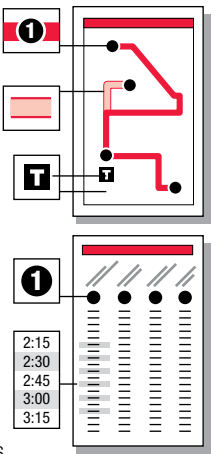

INSTRUCTIONS / INSTRUCCIONES

The bus stops here at listed times. Numbers on the map represent major stops; other stops are also available. (El bus hace paradas aquí de acuerdo al horario señalado. Los números en el mapa representan las paradas principales; hay otras paradas disponibles también.)

The bus travels here sometimes. See timetable beside the map for trips that travel this route variation. (El bus para por aquí algunas veces. Referirse a la tabla de horarios al lado del mapa para encontrar los viajes de esta ruta.)

The transfer point shows where routes intersect and transfers to other routes may be available. (El punto de traslado muestra dónde se intersectan las rutas y las transferencias disponibles a otras rutas.)

The bus stops at each of the times listed below the symbol. (El bus hace paradas a las horas señaladas debajo del símbolo.)

The timetable shows WHEN the bus stops. Shaded times indicate when a radial and local route meet. Transfers are timed so waiting is minimal. (La table de horarios muestra CUANDO el bus hace la paradas. Las horas en sombreadas indican cuando una ruta radial y local se intersectan. Las transferencias son cronometradas de manera que el tiempo de espera es mínimo.)

FARES / TARIFAS

Fare Type	Full Fare	Reduced Fare¹
One-Way Fare	$1.25	$0.60
Local Day Pass	$2.50	$1.25
7-Day Pass	$12.00	$6.00
31-Day Pass	$45.00	$22.50
Seniors Age 65 or Older & Children Age 12 or Younger		Free²
Stored Value Card (Card has $25.00 Value)		$20.00

Other GoPass and regional options are available.
No Transfers Issued

¹ Persons with Disabilities, Medicare Card Holders and Teens 13-18: When paying a Reduced Fare a GoRaleigh ID must be shown. Teens 13-18 must show a current School ID or GoRaleigh ID. A Medicare Card and a valid ID may be used to secure a GoRaleigh ID.
² Passengers 65 or Older, Children 12 or Younger: When paying a Seniors 65+ Free Fare a GoRaleigh ID must be shown. Children under 12 & over 60" tall must present a GoRaleigh ID.

To Obtain a GoRaleigh ID: Call 919-996-3459.

Lost & Found 919-996-3869