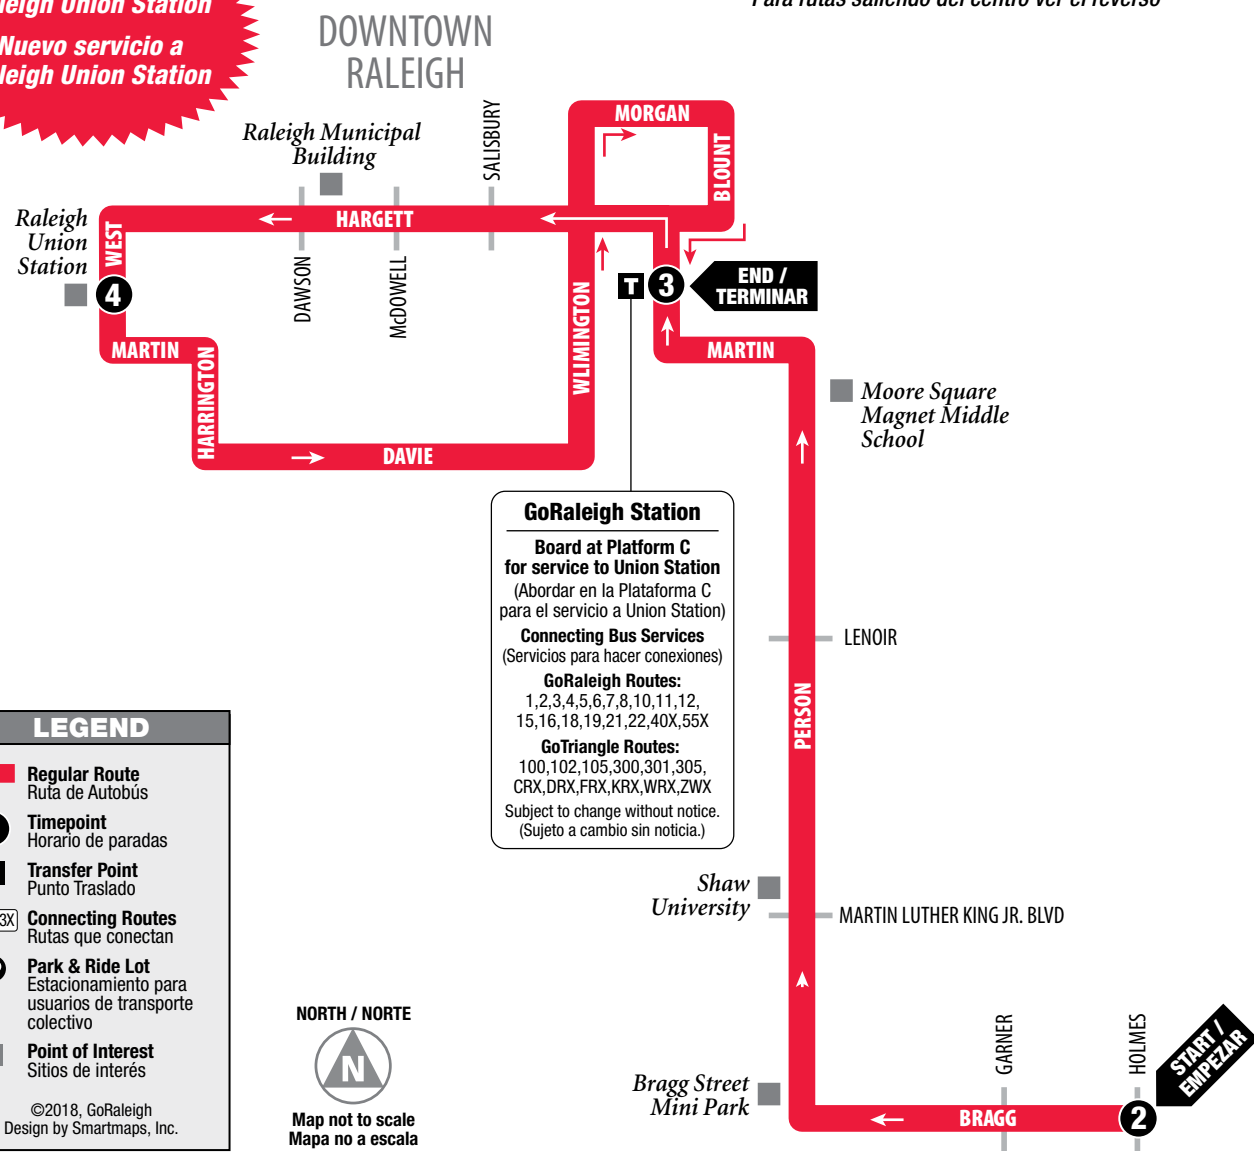

Saliendo del centro de la ciudad
Para rutas rumbo al centro ver el reverso

See inbound side
for service to Raleigh
Union Station
Ver el lado de hacia el centro
para el servicio a Raleigh
Union Station

LEGEND

The transfer point shows where routes intersect and transfers to other routes may be available. (El punto de traslado muestra dónde se intersectan las rutas y las transferencias disponibles a otras rutas.)

To Obtain a GoRaleigh ID: Call 919-996-3459.

Lost & Found 919-996-3869

919-485-RIDE (7433) • TTY: 800-735-2962
www.goraleigh.org

ROUTE 13 Chavis Heights

New service to Raleigh Union Station
Nuevo servicio a Raleigh Union Station

Inbound to Downtown

See Outbound on Other Side

Hacia el centro de la ciudad

Para rutas saliendo del centro ver el reverso

GoRaleigh Station
 Board at Platform C for service to Union Station
 (Abordar en la Plataforma C para el servicio a Union Station)
Connecting Bus Services
 (Servicios para hacer conexiones)
GoRaleigh Routes:
 1,2,3,4,5,6,7,8,10,11,12,15,16,18,19,21,22,40X,55X
GoTriangle Routes:
 100,102,105,300,301,305,CRX,DRX,FRX,KRX,WRX,ZWX
 Subject to change without notice.
 (Sujeto a cambio sin noticia.)