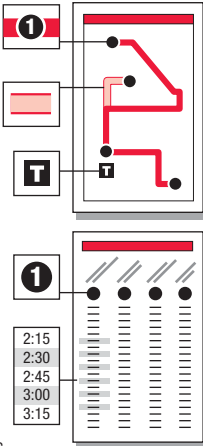

Track your bus live, right now!
Download the free app:
transloc.com/app or visit GoRaleighLive.org

INSTRUCTIONS / INSTRUCCIONES

The bus stops here at listed times. Numbers on the map represent major stops; other stops are also available. (El bus hace paradas aquí de acuerdo al horario señalado. Los números en el mapa representan las paradas principales; hay otras paradas disponibles también.)

The bus travels here sometimes. See timetable beside the map for trips that travel this route variation. (El bus para por aquí algunas veces. Referirse a la tabla de horarios al lado del mapa para encontrar los viajes de esta ruta.)

The transfer point shows where routes intersect and transfers to other routes may be available. (El punto de traslado muestra dónde se intersectan las rutas y las transferencias disponibles a otras rutas.)

The bus stops at each of the times listed below the symbol. (El bus hace paradas a las horas señaladas debajo del símbolo.)

The timetable shows WHEN the bus stops. Shaded times indicate when a radial and local route meet. Transfers are timed so waiting is minimal. (La table de horarios muestra CUANDO el bus hace la paradas. Las horas en sombreadas indican cuando una ruta radial y local se intersectan. Las transferencias son cronometradas de manera que el tiempo de espera es mínimo.)