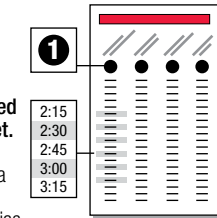

FARES / TARIFAS

Fare Type	Full Fare	Reduced Fare¹
One-Way Fare	$1.25	$0.60
Local Day Pass	$2.50	$1.25
7-Day Pass	$12.00	$6.00
31-Day Pass	$45.00	$22.50
Seniors Age 65 or Older & Children Age 12 or Younger		Free²
Stored Value Card (Card has $25.00 Value)		$20.00

No Transfers Issued

¹ Persons with Disabilities, Medicare Card Holders and Teens 13-18:

When paying a Reduced Fare a GoRaleigh ID must be shown. Teens 13-18 must show a current School ID or GoRaleigh ID. A Medicare Card and a valid ID may be used to secure a GoRaleigh ID.

² Passengers 65 or Older, Children 12 or Younger:

When paying a Seniors 65+ Free Fare a GoRaleigh ID must be shown. Children under 12 & over 60" tall must present a GoRaleigh ID.

To Obtain a GoRaleigh ID: Call 919-996-3489 or visit the Information Booth at GoRaleigh Station during business hours.

Lost & Found 919-996-3869