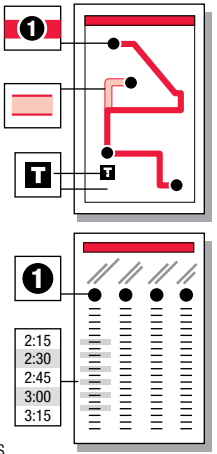

Track your bus live, right now!
Download the free app:
Translocrider.com

INSTRUCTIONS / INSTRUCCIONES

The bus stops here at listed times. Numbers on the map represent major stops; other stops are also available. (El bus hace paradas aquí de acuerdo al horario señalado. Los números en el mapa representan las paradas principales; hay otras paradas disponibles también.)

The bus travels here sometimes. See timetable beside the map for trips that travel this route variation. (El bus para por aquí algunas veces. Referirse a la tabla de horarios al lado del mapa para encontrar los viajes de esta ruta.)

The transfer point shows where routes intersect and transfers to other routes may be available. (El punto de traslado muestra dónde se intersectan las rutas y las transferencias disponibles a otras rutas.)

The bus stops at each of the times listed below the symbol. (El bus hace paradas a las horas señaladas debajo del símbolo.)

The timetable shows WHEN the bus stops. Shaded times indicate when a radial and local route meet. Transfers are timed so waiting is minimal. (La table de horarios muestra CUANDO el bus hace la paradas. Las horas en sombreadas indican cuando una ruta radial y local se intersectan. Las transferencias son cronometradas de manera que el tiempo de espera es mínimo.)