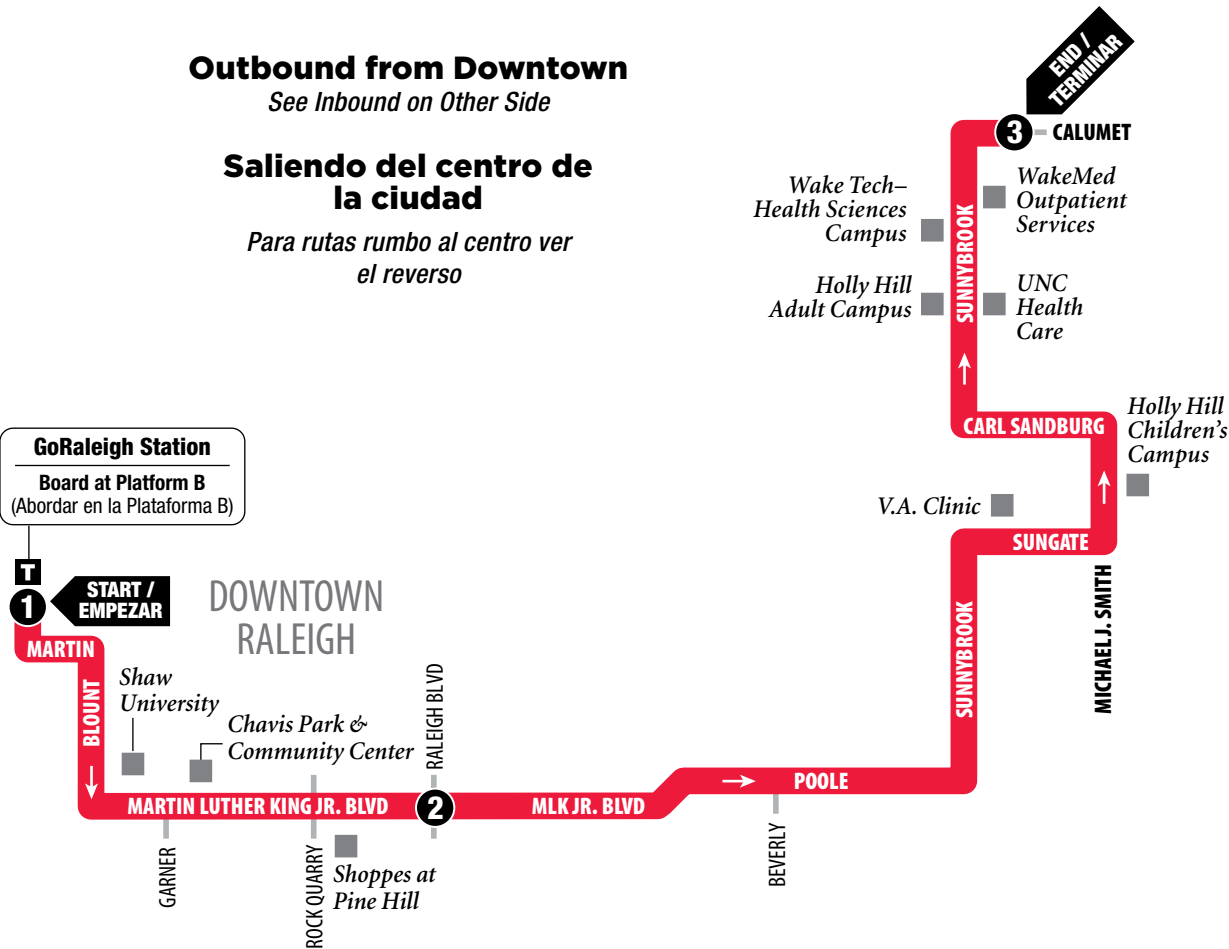

# ROUTE 19 MLK/Sunnybrook

## Outbound from Downtown

See Inbound on Other Side

## Saliendo del centro de la ciudad

Para rutas rumbo al centro ver el reverso

**GoRaleigh Station**  
Board at Platform B  
(Abordar en la Plataforma B)

**START / EMPEZAR**  
1 MARTIN

**DOWNTOWN RALEIGH**  
2 MLK JR. BLVD

## MONDAY-FRIDAY / LUNES-VIERNES

	1 GoRaleigh Station	2 MLK Jr. Blvd at Raleigh	3 Calumet at Sunnybrook
PM	12:00	12:10	12:28
	12:15	12:25	12:43
	12:30	12:40	12:58
	12:45	12:55	1:13
	1:00	1:10	1:28
	1:15	1:25	1:43
	1:30	1:40	1:58
	1:45	1:55	2:13
	2:00	2:10	2:28
	2:15	2:25	2:43
	2:30	2:40	2:58
	2:45	2:55	3:13
	3:00	3:10	3:28
	3:15	3:25	3:43
	3:30	3:40	3:58
	3:45	3:55	4:13
	4:00	4:10	4:28
	4:15	4:25	4:43
	4:30	4:40	4:58
	4:45	4:55	5:13
	5:00	5:10	5:28
	5:15	5:25	5:43
	5:30	5:40	5:58
	5:45	5:55	6:13
	6:00	6:10	6:28
	6:15	6:25	6:43
	6:30	6:40	6:58
	6:45	6:55	7:13
	7:00	7:10	7:28
	7:30	7:40	7:58
	8:00	8:10	8:28
	8:30	8:40	8:58
	9:00	9:10	9:28
	9:30	9:40	9:58
	10:00	10:10	10:28
	10:30	10:40	10:58
	11:00	11:10	11:28
	11:30	11:40	11:58