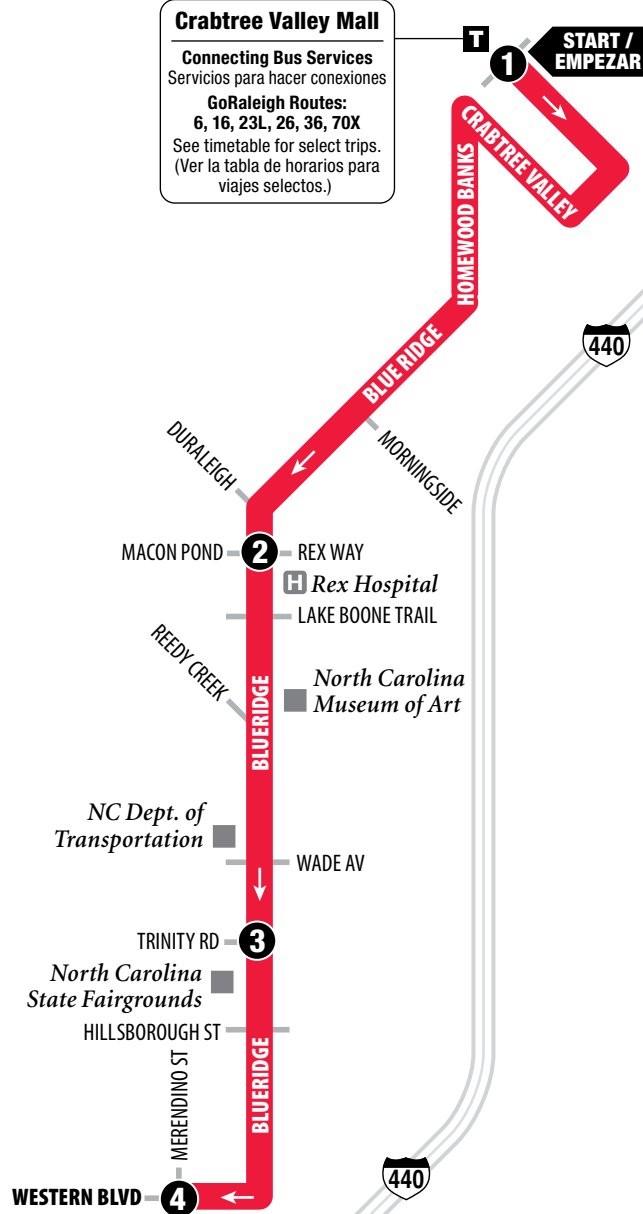

The transfer point shows where routes intersect and transfers to other routes may be available. (El punto de traslado muestra dónde se intersectan las rutas y las transferencias disponibles a otras rutas.)

The bus stops at each of the times listed below the symbol. (El bus hace paradas a las horas señaladas debajo del símbolo.)

The timetable shows WHEN the bus stops. Shaded times indicate when a radial and local route meet. Transfers are timed so waiting is minimal. (La table de horarios muestra CUANDO el bus hace la paradas. Las horas en sombreadas indican cuando una ruta radial y local se intersectan. Las transferencias son cronometradas de manera que el tiempo de espera es mínimo.)

Lost & Found 919-996-3869

Crabtree Valley Mall
Connecting Bus Services
Servicios para hacer conexiones
GoRaleigh Routes:
6, 16, 23L, 26, 36, 70X
See timetable for select trips.
(Ver la tabla de horarios para viajes selectos.)

©2019, GoRaleigh
Design by Smartmaps, Inc.

GoRaleigh is proud to be a part of the National Safe Place Program. Every GoRaleigh bus is a Safe Place.

	1 Crabtree Valley Mall	2 Blue Ridge at Macon Pond	3 Blue Ridge at Trinity Rd	4 Western Blvd at Merending St
AM	5:30	5:43	5:53	5:58
	6:00	6:13	6:23	6:28
	6:30	6:43	6:53	6:58
	7:00	7:13	7:23	7:28
	7:30	7:43	7:53	7:58
	8:00	8:13	8:23	8:28
	8:30	8:43	8:53	8:58
	9:00	9:13	9:23	9:28
	9:30	9:43	9:53	9:58
	10:00	10:13	10:23	10:28
	10:30	10:43	10:53	10:58
PM	11:00	11:13	11:23	11:28
	11:30	11:43	11:53	11:58
	12:00	12:13	12:23	12:28
	12:30	12:43	12:53	12:58
	1:00	1:13	1:23	1:28
	1:30	1:43	1:53	1:58
	2:00	2:13	2:23	2:28
	2:30	2:43	2:53	2:58
	3:00	3:13	3:23	3:28
	3:30	3:43	3:53	3:58
	4:00	4:13	4:23	4:28
4:30	4:43	4:53	4:58	
5:00	5:13	5:23	5:28	
5:30	5:43	5:53	5:58	
6:00	6:13	6:23	6:28	
6:30	6:43	6:53	6:58	
7:00	7:13	7:23	7:28	
7:30	7:43	7:53	7:58	
8:00	8:13	8:53	8:58	
9:30	9:43	9:53	9:58	
10:30	10:43	10:53	10:58	