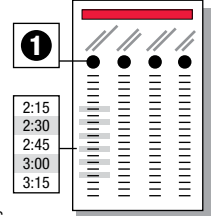

Para rutas hacia el norte ver el reverso

Southbound to Western Boulevard

Hacia el sur a Western Boulevard

MONDAY-FRIDAY, WEEKENDS & HOLIDAYS / LUNES-VIERNES, SERVICIOS PARA FINES DE SEMANA Y DIAS FESTIVOS

INSTRUCTIONS / INSTRUCCIONES

The bus stops here at listed times. Numbers on the map represent major stops; other stops are also available. (El bus hace paradas aquí de acuerdo al horario señalado. Los números en el mapa representan las paradas principales; hay otras paradas disponibles también.)

The bus travels here sometimes. See timetable beside the map for trips that travel this route variation. (El bus para por aquí algunas veces. Referirse a la tabla de horarios al lado del mapa para encontrar los viajes de esta ruta.)

The transfer point shows where routes intersect and transfers to other routes may be available. (El punto de traslado muestra dónde se intersectan las rutas y las transferencias disponibles a otras rutas.)

The bus stops at each of the times listed below the symbol. (El bus hace paradas a las horas señaladas debajo del símbolo.)

The timetable shows WHEN the bus stops. Shaded times indicate when a radial and local route meet. Transfers are timed so waiting is minimal. (La table de horarios muestra CUANDO el bus hace la paradas. Las horas en sombreadas indican cuando una ruta radial y local se intersectan. Las transferencias son cronometradas de manera que el tiempo de espera es mínimo.)

FARES / TARIFAS

Fare Type	Full Fare	Reduced Fare¹
One-Way Fare	$1.25	$0.60
Local Day Pass	$2.50	$1.25
7-Day Pass	$12.00	$6.00
31-Day Pass	$45.00	$22.50
Seniors Age 65 or Older & Children Age 12 or Younger		Free²
Stored Value Card (Card has $25.00 Value)		$20.00

No Transfers Issued

¹ Persons with Disabilities, Medicare Card Holders and Teens 13-18:

When paying a Reduced Fare a GoRaleigh ID must be shown. Teens 13-18 must show a current School ID or GoRaleigh ID. A Medicare Card and a valid ID may be used to secure a GoRaleigh ID.

² Passengers 65 or Older, Children 12 or Younger:

When paying a Seniors 65+ Free Fare a GoRaleigh ID must be shown. Children under 12 & over 60" tall must present a GoRaleigh ID.

To Obtain a GoRaleigh ID: Call 919-996-3489 or visit the Information Booth at GoRaleigh Station during business hours.

Lost & Found 919-996-3869