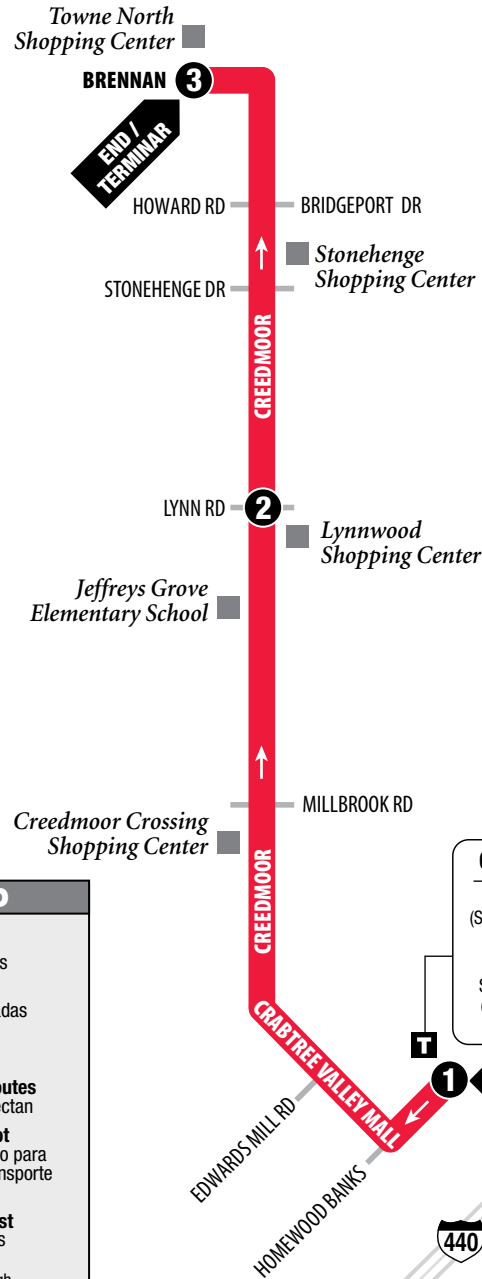

ROUTE 36 Creedmoor

Northbound to Brennan Drive

See Southbound on Other Side

Hacia el norte a Brennan Drive

Para rutas hacia el sur ver el reverso

LEGEND

- Regular Route / Ruta de Autobús
- Timepoint / Horario de paradas
- Transfer Point / Punto Traslado
- Connecting Routes / Rutas que conectan
- Park & Ride Lot / Estacionamiento para usuarios de transporte colectivo
- Point of Interest / Sitios de interés

©2019, GoRaleigh
Design by Smartmaps, Inc.

Crabtree Valley Mall

Connecting Bus Services
(Servicios para hacer conexiones)

GoRaleigh Routes:
6, 16, 23L, 26, 27, 70X

See timetable for select trips.
(Ver la tabla de horarios para viajes selectos.)

Northbound to Brennan Drive

Hacia el norte a Brennan Drive

MONDAY-FRIDAY, WEEKENDS & HOLIDAYS / LUNES-VIERNES, SERVICIOS PARA FINES DE SEMANA Y DIAS FESTIVOS

	1 Crabtree Valley Mall	2 Creedmoor Rd & Lynn Rd	3 Brennan Dr & Creedmoor Rd
AM	5:00	5:17	5:25
	5:30	5:47	5:55
	6:00	6:17	6:25
	6:30	6:47	6:55
	7:00	7:17	7:25
	7:30	7:47	7:55
	8:00	8:17	8:25
	8:30	8:47	8:55
	9:00	9:17	9:25
	9:30	9:47	9:55
PM	10:00	10:17	10:25
	10:30	10:47	10:55
	11:00	11:17	11:25
	11:30	11:47	11:55
	12:00	12:17	12:25
	12:30	12:47	12:55
	1:00	1:17	1:25
	1:30	1:47	1:55
	2:00	2:17	2:25
	2:30	2:47	2:55
	3:00	3:17	3:25
	3:30	3:47	3:55
	4:00	4:17	4:25
	4:30	4:47	4:55
	5:00	5:17	5:25
	5:30	5:47	5:55
	6:00	6:17	6:25
	6:30	6:47	6:55
	7:00	7:17	7:25
	7:30	7:47	7:55
	8:30	8:47	8:55
	9:30	9:47	9:55
	10:30	10:47	10:55

Lost & Found 919-996-3869

919-485-RIDE (7433) • TTY: 800-735-2962
www.goraleigh.org

ROUTE 36 Creedmoor

Southbound to Crabtree Valley Mall
See Northbound on Other Side

Hacia el sur a Crabtree Valley Mall
Para rutas hacia el norte ver el reverso