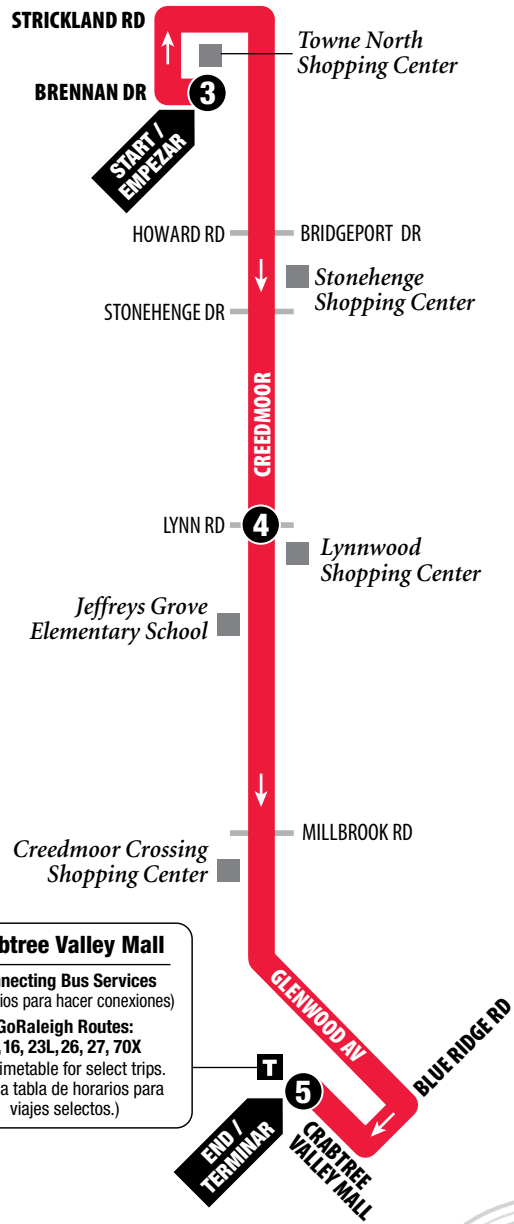

ROUTE 36 Creedmoor

Northbound to Brennan Drive

See Southbound on Other Side

Hacia el norte a Brennan Drive

Para rutas hacia el sur ver el reverso

LEGEND

- Regular Route / Ruta de Autobús
- Timepoint / Horario de paradas
- Transfer Point / Punto Traslado
- Connecting Routes / Rutas que conectan
- Park & Ride Lot / Estacionamiento para usuarios de transporte colectivo
- Point of Interest / Sitios de interés

Lost & Found 919-996-3869

919-485-RIDE (7433) • TTY: 800-735-2962
www.goraleigh.org

ROUTE 36 Creedmoor

Southbound to Crabtree Valley Mall
See Northbound on Other Side

Hacia el sur a Crabtree Valley Mall
Para rutas hacia el norte ver el reverso

NORTH / NORTE

Map not to scale
Mapa no a escala

LEGEND

- █ **Regular Route**
Ruta de Autobús
- 1** **Timepoint**
Horario de paradas
- T** **Transfer Point**
Punto Traslado
- 1,2,3X **Connecting Routes**
Rutas que conectan
- P** **Park & Ride Lot**
Estacionamiento para usuarios de transporte colectivo
- Point of Interest**
Sitios de interés

©2019, GoRaleigh
Design by Smartmaps, Inc.

Crabtree Valley Mall
Connecting Bus Services
(Servicios para hacer conexiones)
GoRaleigh Routes:
6, 16, 23L, 26, 27, 70X
See timetable for select trips.
(Ver la tabla de horarios para viajes selectos.)