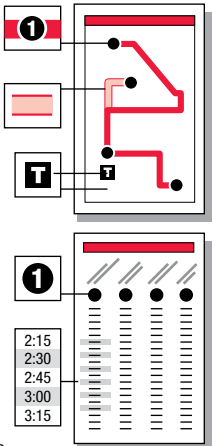

Track your bus live, right now!
Download the free app:
Translocrider.com

INSTRUCTIONS / INSTRUCCIONES

The bus stops here at listed times. Numbers on the map represent major stops; other stops are also available. (El bus hace paradas aquí de acuerdo al horario señalado. Los números en el mapa representan las paradas principales; hay otras paradas disponibles también.)

The bus travels here sometimes. See timetable beside the map for trips that travel this route variation. (El bus para por aquí algunas veces. Referirse a la tabla de horarios al lado del mapa para encontrar los viajes de esta ruta.)

The transfer point shows where routes intersect and transfers to other routes may be available. (El punto de traslado muestra dónde se intersectan las rutas y las transferencias disponibles a otras rutas.)

The bus stops at each of the times listed below the symbol. (El bus hace paradas a las horas señaladas debajo del símbolo.)

The timetable shows WHEN the bus stops. Shaded times indicate when a radial and local route meet. Transfers are timed so waiting is minimal. (La table de horarios muestra CUANDO el bus hace la paradas. Las horas en sombreadas indican cuando una ruta radial y local se intersectan. Las transferencias son cronometradas de manera que el tiempo de espera es mínimo.)