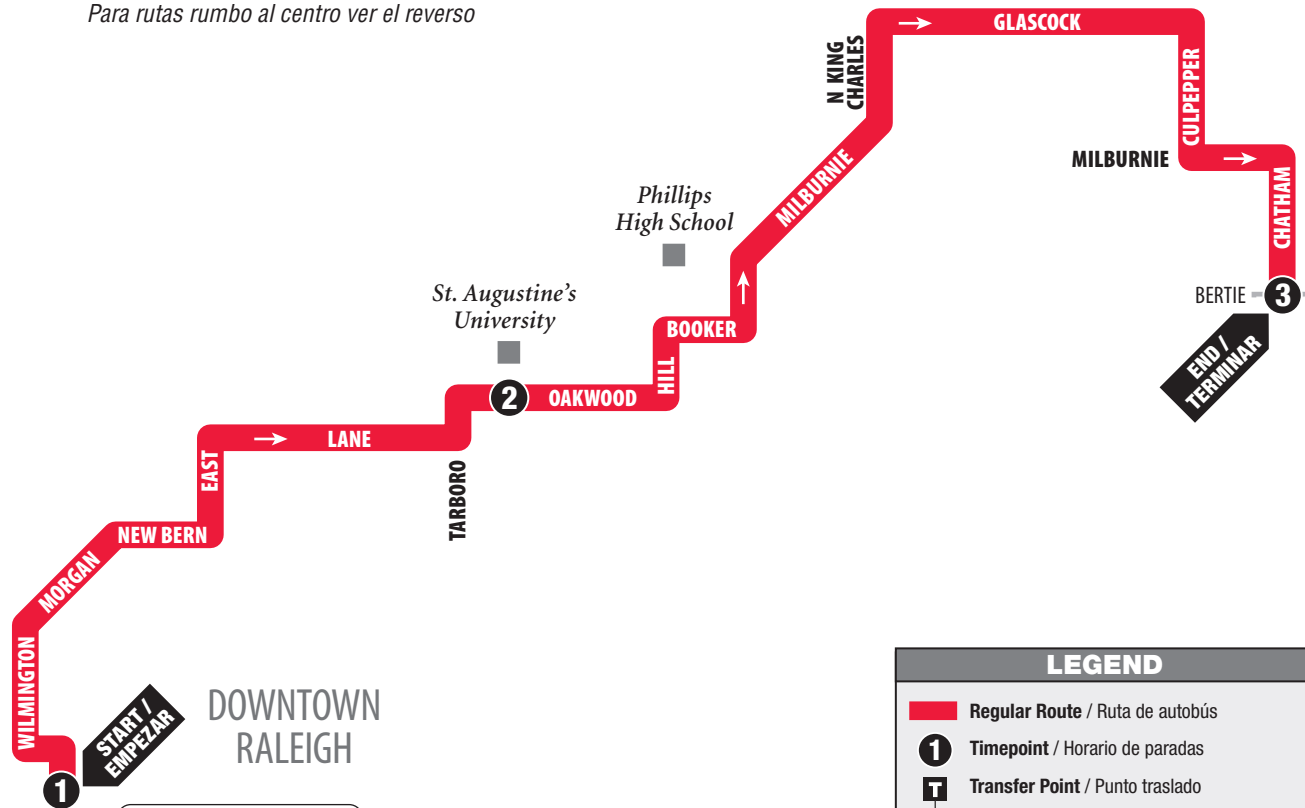

ROUTE 10 Longview

Outbound from Downtown

See Inbound on Other Side

Saliendo del centro de la ciudad

Para rutas rumbo al centro ver el reverso

LEGEND

- █ Regular Route / Ruta de autobús
- 1** Timepoint / Horario de paradas
- T** Transfer Point / Punto traslado
- 1,2L,3X Connecting Routes / Rutas que conectan
- P** Park & Ride Lot / Estacionamiento para usuarios de transporte colectivo
- Point of Interest / Sitios de interés

©2019, GoRaleigh • Design by Smartmaps, Inc.

Track your bus live, right now!
Download the free app:
Translocrider.com

Outbound from Downtown

Saliendo del centro de la ciudad

MONDAY-FRIDAY / LUNES-VIERNES

	1 GoRaleigh Station	2 St. Augustine's University	3 Chatham at Bertie
AM	5:30	5:40	5:50
	6:30	6:40	6:50
	7:30	7:40	7:50
	8:30	8:40	8:50
	9:30	9:40	9:50
	10:30	10:40	10:50
PM	11:30	11:40	11:50
	12:30	12:40	12:50
	1:30	1:40	1:50
	2:30	2:40	2:50
	3:30	3:40	3:50
	4:30	4:40	4:50
	5:30	5:40	5:50
	6:30	6:40	6:50
	7:30	7:40	7:50
	8:30	8:40	8:50

The transfer point shows where routes intersect and transfers to other routes may be available. (El punto de traslado muestra dónde se intersectan las rutas y las transferencias disponibles a otras rutas.)

©2019, GoRaleigh • Design by Smartmaps, Inc.

Track your bus live, right now!
 Download the free app:
Translocrider.com

Inbound to Downtown

Hacia el centro de la ciudad

MONDAY-FRIDAY / LUNES-VIERNES

	3 Chatham at Bertie	4 St. Augustine's University	5 GoRaleigh Station
AM	5:50	5:58	6:08
	6:50	6:58	7:08
	7:50	7:58	8:08
	8:50	8:58	9:08
	9:50	9:58	10:08
	10:50	10:58	11:08
	11:50	11:58	12:08
PM	12:50	12:58	1:08
	1:50	1:58	2:08
	2:50	2:58	3:08
	3:50	3:58	4:08
	4:50	4:58	5:08
	5:50	5:58	6:08
	6:50	6:58	7:08
	7:50	7:58	8:08
	8:50	8:58	9:08