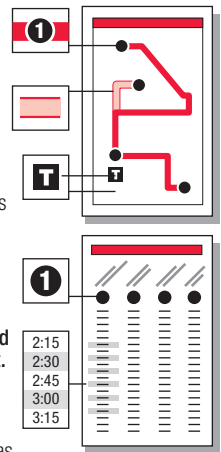

INSTRUCTIONS / INSTRUCCIONES

The bus stops here at listed times. Numbers on the map represent major stops; other stops are also available. (El bus hace paradas aquí de acuerdo al horario señalado. Los números en el mapa representan las paradas principales; hay otras paradas disponibles también.)

The bus travels here sometimes. See timetable beside the map for trips that travel this route variation. (El bus para por aquí algunas veces. Referirse a la tabla de horarios al lado del mapa para encontrar los viajes de esta ruta.)

The transfer point shows where routes intersect and transfers to other routes may be available. (El punto de traslado muestra dónde se intersectan las rutas y las transferencias disponibles a otras rutas.)

The bus stops at each of the times listed below the symbol. (El bus hace paradas a las horas señaladas debajo del símbolo.)

The timetable shows WHEN the bus stops. Shaded times indicate when a radial and local route meet. Transfers are timed so waiting is minimal. (La table de horarios muestra CUANDO el bus hace la paradas. Las horas en sombreadas indican cuando una ruta radial y local se intersectan. Las transferencias son cronometradas de manera que el tiempo de espera es mínimo.)