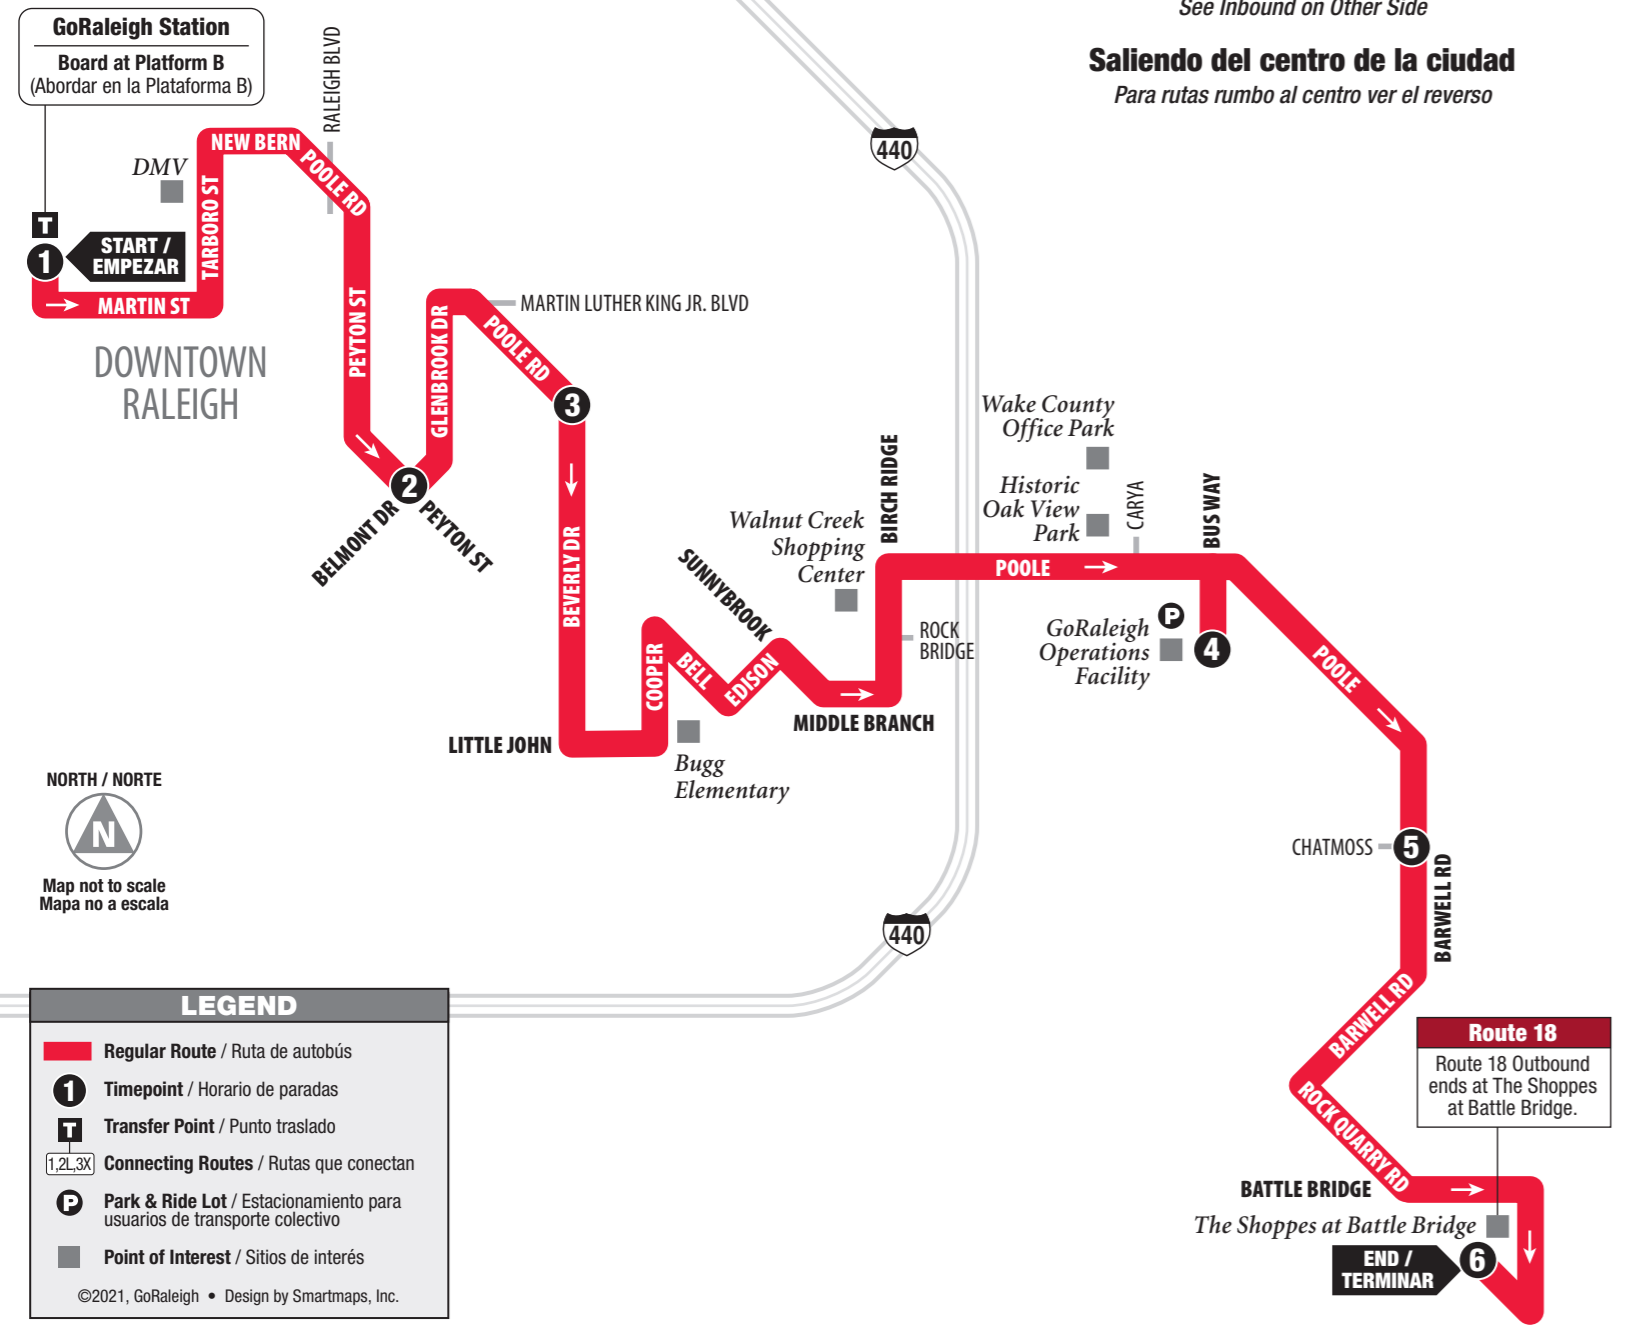

# ROUTE 18 Poole/Barwell

**Outbound from Downtown**  
See Inbound on Other Side

**Saliendo del centro de la ciudad**  
Para rutas rumbo al centro ver el reverso

## MONDAY-FRIDAY / LUNES-VIERNES

	ROUTE #	6 The Shoppes at Battle Bridge	7 Barwell at Damon	8 Bus Way at Poole Road	9 Peyton at Belmont	10 Tarboro at Hargett	11 GoRaleigh Station
AM	18	—	—	5:27	5:41	5:51	5:55
	18	—	—	6:27	6:41	6:51	6:55
	18	7:08	7:13	7:27	7:41	7:51	7:55
	18	8:08	8:13	8:27	8:41	8:51	8:55
	18	9:08	9:13	9:27	9:41	9:51	9:55
PM	18	10:08	10:13	10:27	10:41	10:51	10:55
	18	11:08	11:13	11:27	11:41	11:51	11:55
	18	12:08	12:13	12:27	12:41	12:51	12:55
	18	1:08	1:13	1:27	1:41	1:51	1:55
	18	2:08	2:13	2:27	2:41	2:51	2:55
	18	3:08	3:13	3:27	3:41	3:51	3:55
	18	4:08	4:13	4:27	4:41	4:51	4:55
	18	5:08	5:13	5:27	5:41	5:51	5:55
	18	6:08	6:13	6:27	6:41	6:51	6:55
	18	7:08	7:13	7:27	7:41	7:51	7:55
18	8:08	8:13	8:27	8:41	8:51	8:55	
18	9:08	9:13	9:27	9:41	9:51	9:55	
18	10:08	10:13	10:27	10:41	10:51	10:55	
18	11:08	11:13	11:27	11:41	11:51	11:55	

The transfer point shows where routes intersect and transfers to other routes may be available. (El punto de traslado muestra dónde se intersectan las rutas y las transferencias disponibles a otras rutas.)