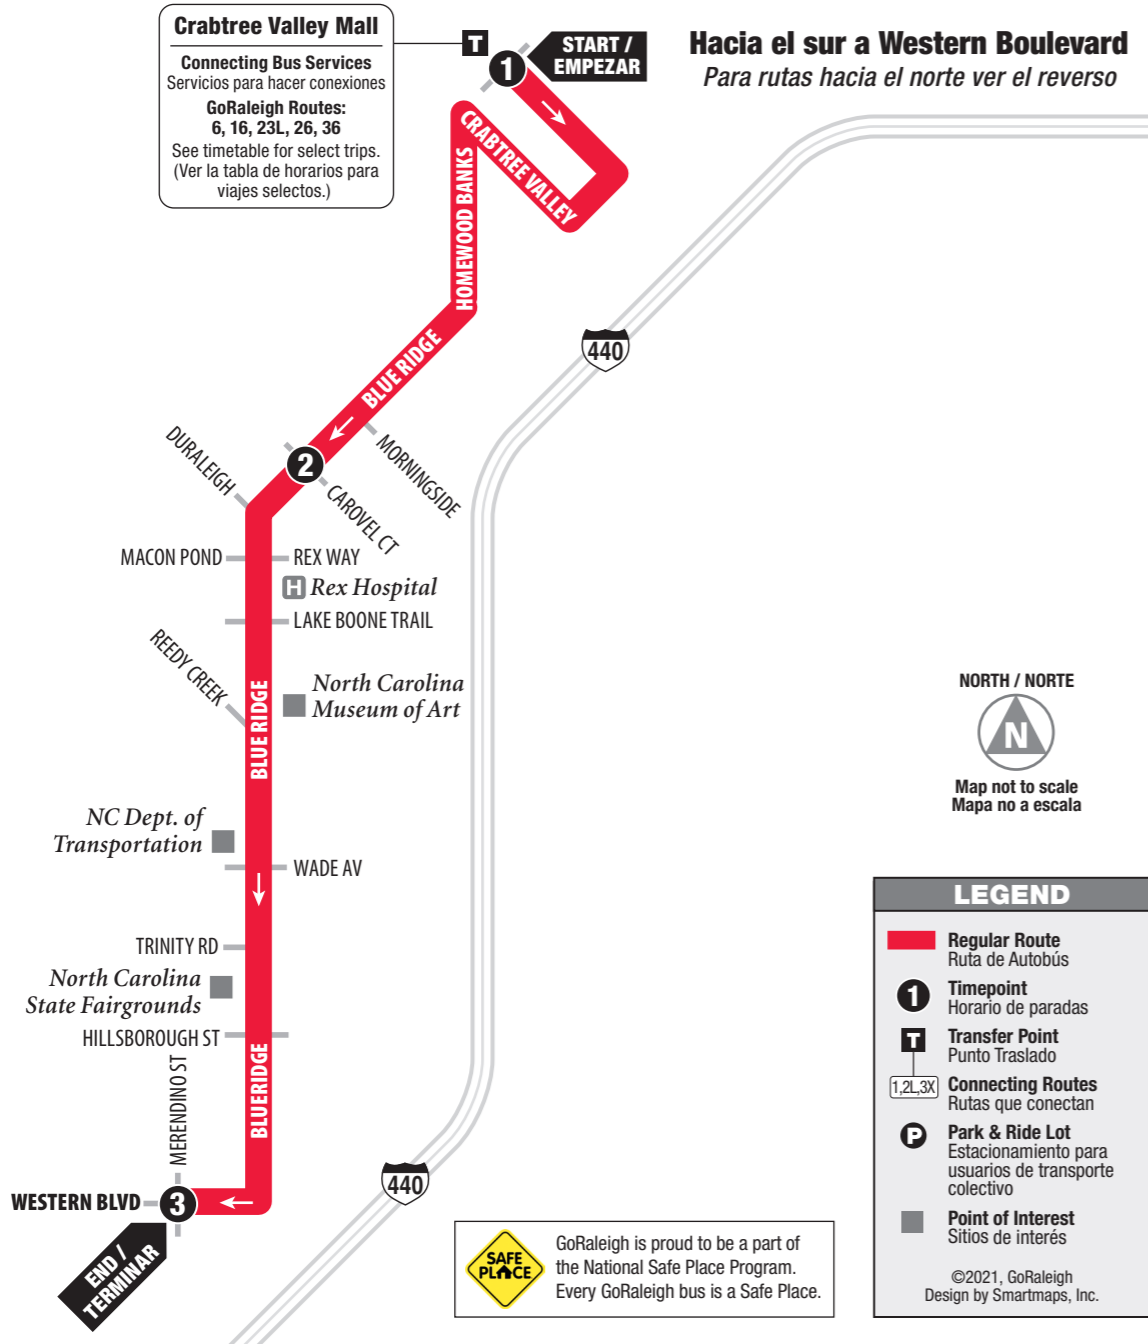

ROUTE 27 Blue Ridge

Southbound to Western Boulevard
See Northbound on Other Side
Hacia el sur a Western Boulevard
Para rutas hacia el norte ver el reverso

Crabtree Valley Mall
Connecting Bus Services
Servicios para hacer conexiones
GoRaleigh Routes:
6, 16, 23L, 26, 36
See timetable for select trips.
(Ver la tabla de horarios para viajes selectos.)

SAFE PLACE
GoRaleigh is proud to be a part of the National Safe Place Program. Every GoRaleigh bus is a Safe Place.

LEGEND

- █ Regular Route
  Ruta de Autobús
- **1** Timepoint
  Horario de paradas
- **T** Transfer Point
  Punto Traslado
- 1,2L,3K Connecting Routes
  Rutas que conectan
- **P** Park & Ride Lot
  Estacionamiento para usuarios de transporte colectivo
- Point of Interest
  Sitios de interés

©2021, GoRaleigh
Design by Smartmaps, Inc.

Southbound to Western Boulevard

Hacia el sur a Western Boulevard

MONDAY-FRIDAY / LUNES-VIERNES

	1 Crabtree Valley Mall	2 Blue Ridge Rd at Carovel Ct	3 Western Blvd at Merendino St
AM	6:00	6:11	6:28
	7:00	7:11	7:28
	8:00	8:11	8:28
	9:00	9:11	9:28
	10:00	10:11	10:28
PM	11:00	11:11	11:28
	12:00	12:11	12:28
	1:00	1:11	1:28
	2:00	2:11	2:28
	3:00	3:11	3:28
	4:00	4:11	4:28
	5:00	5:11	5:28
	6:00	6:11	6:28
	7:00	7:11	7:28
	8:00	8:11	8:28
	9:00	9:11	9:28
10:00	10:11	10:28	
11:00	11:11	11:28	

WEEKENDS & HOLIDAYS / SERVICIOS PARA FINES DE SEMANA Y DIAS FESTIVOS

AM	5:30	5:41	5:55
	6:30	6:41	6:55
	7:30	7:41	7:55
	8:30	8:41	8:55
	9:30	9:41	9:55
	10:30	10:41	10:55
PM	11:30	11:41	11:55
	12:30	12:41	12:55
	1:30	1:41	1:55
	2:30	2:41	2:55
	3:30	3:41	3:55
	4:30	4:41	4:55
	5:30	7:41	5:55
	6:30	6:41	6:55
	7:30	7:41	7:55
	8:30	8:41	8:55
9:30	9:41	9:55	
10:30	10:41	10:55	

INSTRUCTIONS / INSTRUCCIONES

The bus stops here at listed times. Numbers on the map represent major stops; other stops are also available. (El bus hace paradas aquí de acuerdo al horario señalado. Los números en el mapa representan las paradas principales; hay otras paradas disponibles también.)

The bus travels here sometimes. See timetable beside the map for trips that travel this route variation. (El bus para por aquí algunas veces. Referirse a la tabla de horarios al lado del mapa para encontrar los viajes de esta ruta.)

The transfer point shows where routes intersect and transfers to other routes may be available. (El punto de traslado muestra dónde se intersectan las rutas y las transferencias disponibles a otras rutas.)

The bus stops at each of the times listed below the symbol. (El bus hace paradas a las horas señaladas debajo del símbolo.)

The timetable shows WHEN the bus stops. Shaded times indicate when a radial and local route meet. Transfers are timed so waiting is minimal. (La table de horarios muestra CUANDO el bus hace la paradas. Las horas en sombreadas indican cuando una ruta radial y local se intersectan. Las transferencias son cronometradas de manera que el tiempo de espera es mínimo.)