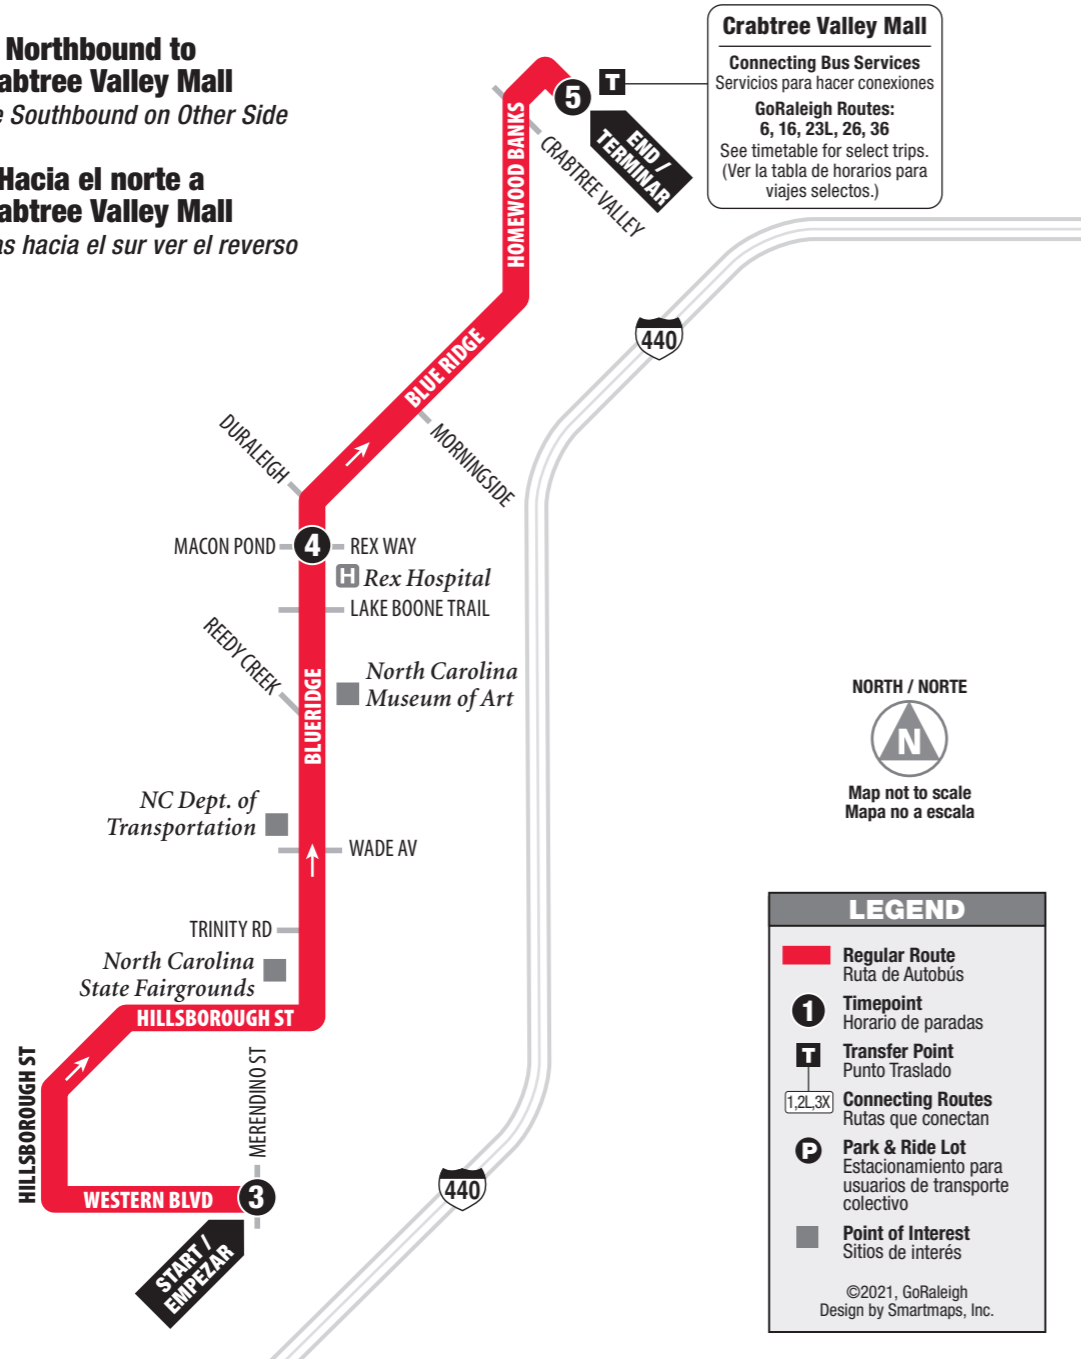

ROUTE 27 Blue Ridge

Northbound to Crabtree Valley Mall
See Southbound on Other Side

Hacia el norte a Crabtree Valley Mall
Para rutas hacia el sur ver el reverso

Crabtree Valley Mall
Connecting Bus Services
Servicios para hacer conexiones
GoRaleigh Routes:
6, 16, 23L, 26, 36
See timetable for select trips.
(Ver la tabla de horarios para viajes selectos.)

NORTH / NORTE
Map not to scale
Mapa no a escala

LEGEND

- █ Regular Route
Ruta de Autobús
- 1** Timepoint
Horario de paradas
- T** Transfer Point
Punto Traslado
- 1,2L,3X Connecting Routes
Rutas que conectan
- P** Park & Ride Lot
Estacionamiento para usuarios de transporte colectivo
- Point of Interest
Sitios de interés

©2021, GoRaleigh
Design by Smartmaps, Inc.

Northbound to Crabtree Valley Mall Hacia el norte a Crabtree Valley Mall

MONDAY-FRIDAY / LUNES-VIERNES

	3 Western Blvd at Merendino St	4 Blue Ridge at Rex Way	5 Crabtree Valley Mall
AM	5:30 6:30 7:30 8:30 9:30 10:30 11:30	5:47 6:47 7:47 8:47 9:47 10:47 11:47	6:00 7:00 8:00 9:00 10:00 11:00 12:00
PM	12:30 1:30 2:30 3:30 4:30 5:30 6:30 7:30 8:30 9:30 10:30 11:30	11:47 1:47 2:47 3:47 4:47 5:47 6:47 7:47 8:47 9:47 10:47 11:47	1:00 2:00 3:00 4:00 5:00 6:00 7:00 8:00 9:00 10:00 11:00 12:00

The transfer point shows where routes intersect and transfers to other routes may be available. (El punto de traslado muestra dónde se intersectan las rutas y las transferencias disponibles a otras rutas.)