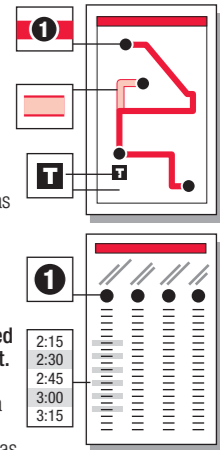

FARES / TARIFAS

Fare Type	Full Fare	Reduced Fare¹
One-Way Fare	$1.25	$0.60
Local Day Pass	$2.50	$1.25
7-Day Pass	$12.00	$6.00
31-Day Pass	$40.00	$20.00
Seniors Age 65 or Older & Children Age 12 or Younger	Free²	
Stored Value Card (Card has $25.00 Value)	$20.00	

Other GoPass and regional options are available.

No Transfers Issued

¹ Persons with Disabilities, Medicare Card Holders and Teens 13-18:
When paying a Reduced Fare a GoRaleigh ID must be shown. Teens 13-18 must show a current School ID or GoRaleigh ID. A Medicare Card and a valid ID may be used to secure a GoRaleigh ID.

² Passengers 65 or Older, Children 12 or Younger:
When paying a Seniors 65+ Free Fare a GoRaleigh ID must be shown. Children under 12 & over 60" tall must present a GoRaleigh ID.

To Obtain a GoRaleigh ID: Call 919-996-3459 or visit the Information Booth at GoRaleigh Station during business hours.

Lost & Found 919-996-3869