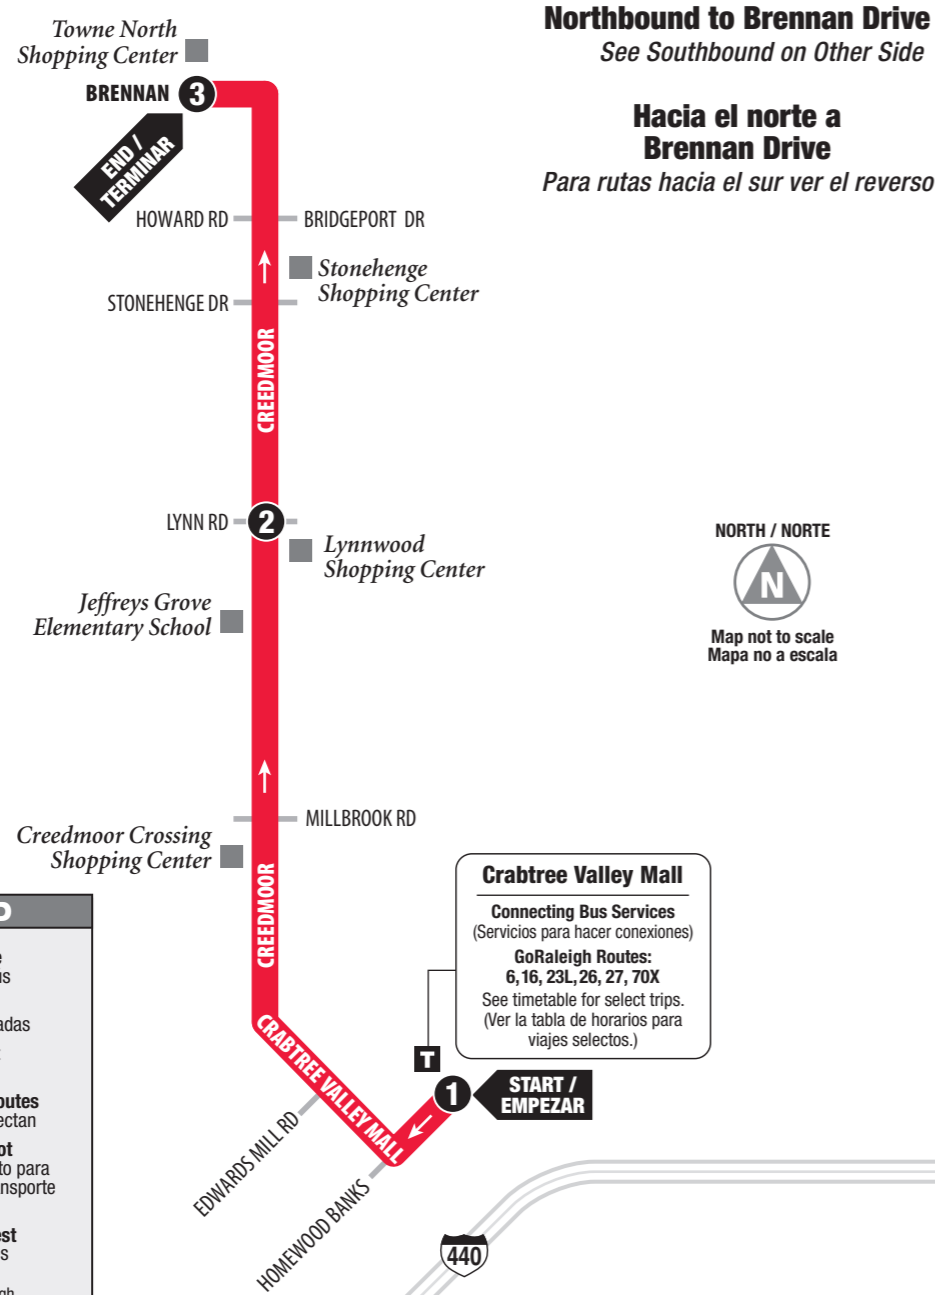

# ROUTE 36 Creedmoor

**Northbound to Brennan Drive**  
See Southbound on Other Side

**Hacia el norte a Brennan Drive**  
Para rutas hacia el sur ver el reverso

**LEGEND**

- Regular Route  
Ruta de Autobús
- Timepoint  
Horario de paradas
- Transfer Point  
Punto Traslado
- Connecting Routes  
Rutas que conectan
- Park & Ride Lot  
Estacionamiento para usuarios de transporte colectivo
- Point of Interest  
Sitios de interés

©2019, GoRaleigh  
Design by Smartmaps, Inc.

**Crabtree Valley Mall**

Connecting Bus Services  
(Servicios para hacer conexiones)

GoRaleigh Routes:  
6, 16, 23L, 26, 27, 70X

See timetable for select trips.  
(Ver la tabla de horarios para viajes selectos.)

## Northbound to Brennan Drive

Hacia el norte a Brennan Drive

# ROUTE 36

DAILY SERVICE