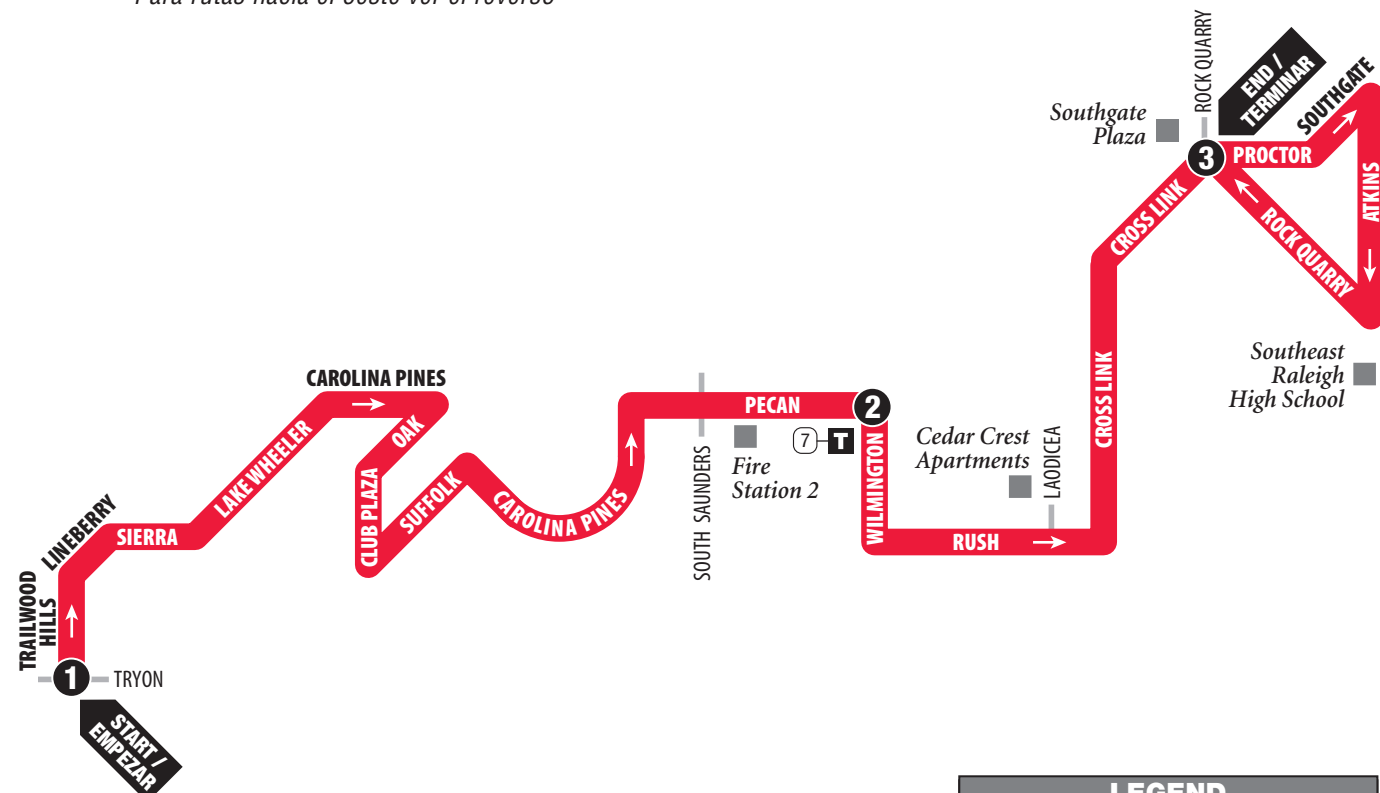

ROUTE 7L Carolina Pines

Eastbound to Southgate Plaza

See Westbound on Other Side

Hacia el este a Southgate Plaza

Para rutas hacia el oeste ver el reverso

LEGEND

- Regular Route / Ruta de autobús
- Timepoint / Horario de paradas
- Transfer Point / Punto traslado
- Connecting Routes / Rutas que conectan
- Park & Ride Lot / Estacionamiento para usuarios de transporte colectivo
- Point of Interest / Sitios de interés

©2019, GoRaleigh • Design by Smartmaps, Inc.

Eastbound to Southgate Plaza

Hacia el este a Southgate Plaza

MONDAY-FRIDAY / LUNES-VIERNES

	1 Trailwood Hills at Tryon	2 Pecan at Wilmington	3 Southgate Plaza
AM	5:45	6:00	6:18
	6:45	7:00	7:18
	7:45	8:00	8:18
	8:45	9:00	9:18
	9:45	10:00	10:18
PM	10:45	11:00	11:18
	11:45	12:00	12:18
	12:45	1:00	1:18
	1:45	2:00	2:18
	2:45	3:00	3:18
	3:45	4:00	4:18
	4:45	5:00	5:18
	5:45	6:00	6:18
	6:45	7:00	7:18
	7:45	8:00	8:18
	8:45	9:00	9:18
	9:45	10:00	10:18

Shaded times indicate when the Route 7L Carolina Pines and Route 7 South Saunders connect at the transfer point located at Pecan and Wilmington. (Los espacios de tiempo sombreados indican cuando la Ruta 7L Carolina Pines y la Ruta 7 South Saunders se conectan en el punto de transferencia localizado en del Pecan and Wilmington.)