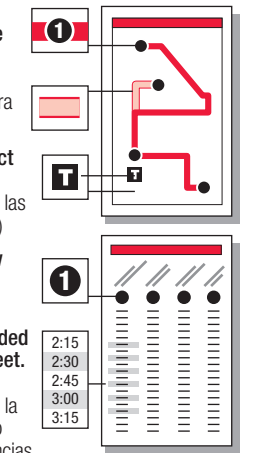

INSTRUCTIONS / INSTRUCCIONES

The bus stops here at listed times. Numbers on the map represent major stops; other stops are also available. (El bus hace paradas aquí de acuerdo al horario señalado. Los números en el mapa representan las paradas principales; hay otras paradas disponibles también.)

The bus travels here sometimes. See timetable beside the map for trips that travel this route variation. (El bus para por aquí algunas veces. Referirse a la tabla de horarios al lado del mapa para encontrar los viajes de esta ruta.)

The transfer point shows where routes intersect and transfers to other routes may be available. (El punto de traslado muestra dónde se intersectan las rutas y las transferencias disponibles a otras rutas.)

The bus stops at each of the times listed below the symbol. (El bus hace paradas a las horas señaladas debajo del símbolo.)

The timetable shows WHEN the bus stops. Shaded times indicate when a radial and local route meet. Transfers are timed so waiting is minimal. (La table de horarios muestra CUANDO el bus hace la paradas. Las horas en sombreadas indican cuando una ruta radial y local se intersectan. Las transferencias son cronometradas de manera que el tiempo de espera es mínimo.)

FARES / TARIFAS

Fare Type	Full Fare	Reduced Fare¹
One-Way Fare	$1.25	$0.60
Local Day Pass	$2.50	$1.25
7-Day Pass	$12.00	$6.00
31-Day Pass	$40.00	$20.00
Seniors Age 65 or Older & Children Age 12 or Younger		Free²
Stored Value Card (Card has $25.00 Value)		$20.00

Other GoPass and regional options are available. **No Transfers Issued**

1. ¹ Persons with Disabilities, Medicare Card Holders and Teens 13-18: When paying a Reduced Fare a GoRaleigh ID must be shown. Teens 13-18 must show a current School ID or GoRaleigh ID. A Medicare Card and a valid ID may be used to secure a GoRaleigh ID.
   - ² Passengers 65 or Older, Children 12 or Younger: When paying a Seniors 65+ Free Fare a GoRaleigh ID must be shown. Children under 12 & over 60" tall must present a GoRaleigh ID.
2. To Obtain a GoRaleigh ID: Call 919-996-3489 or visit the Information Booth at GoRaleigh Station during business hours.

Lost & Found 919-996-3869