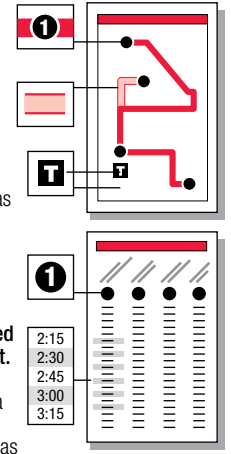

Track your bus live, right now!
Download the free app:
Translocrider.com

INSTRUCTIONS / INSTRUCCIONES

The bus stops here at listed times. Numbers on the map represent major stops; other stops are also available. (El bus hace paradas aquí de acuerdo al horario señalado. Los números en el mapa representan las paradas principales; hay otras paradas disponibles también.)

The bus travels here sometimes. See timetable beside the map for trips that travel this route variation. (El bus para por aquí algunas veces. Referirse a la tabla de horarios al lado del mapa para encontrar los viajes de esta ruta.)

The transfer point shows where routes intersect and transfers to other routes may be available. (El punto de traslado muestra dónde se intersectan las rutas y las transferencias disponibles a otras rutas.)

The bus stops at each of the times listed below the symbol. (El bus hace paradas a las horas señaladas debajo del símbolo.)

The timetable shows WHEN the bus stops. Shaded times indicate when a radial and local route meet. Transfers are timed so waiting is minimal. (La table de horarios muestra CUANDO el bus hace la paradas. Las horas en sombreadas indican cuando una ruta radial y local se intersectan. Las transferencias son cronometradas de manera que el tiempo de espera es mínimo.)